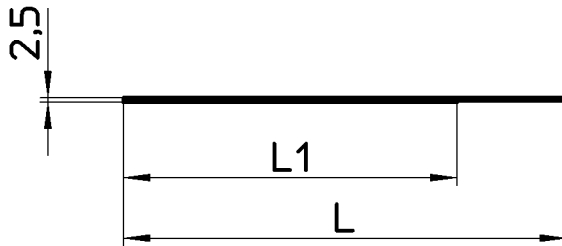

☒ 番

R5540-L 印刷例(1:2)

R5540-S 印刷例(1:2)

アルミテープ スリット☒

品番	L1	L
R5440-L	175	235
R5440-S	120	170

備考

品名	耐火プラグ	尺度	承認	検図	製図	担当	第三角法
品番	R5440-サイズ	1:4	牧	片岡	酒光	板津	株式会社 三栄水栓製作所
			12・1・31	12・1・30	12・1・26	11・2・8	