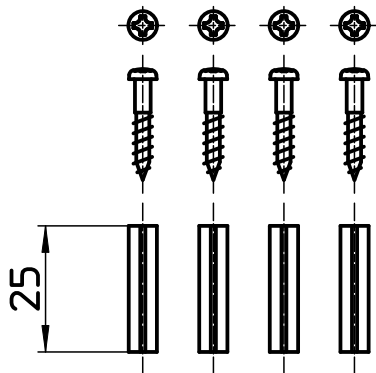

図番

	A	B	C
R5460-S	130	73	65
R5460-M	200	113	100
R5460-L	300	165	150

備考

品名	化粧カバー	尺度	承認	検図	製図	設計	第三角法
品番	R5460-(各サイズ)	1:1.5	06・11・	06・11・	06・11・	06・1・	SANEI 株式会社