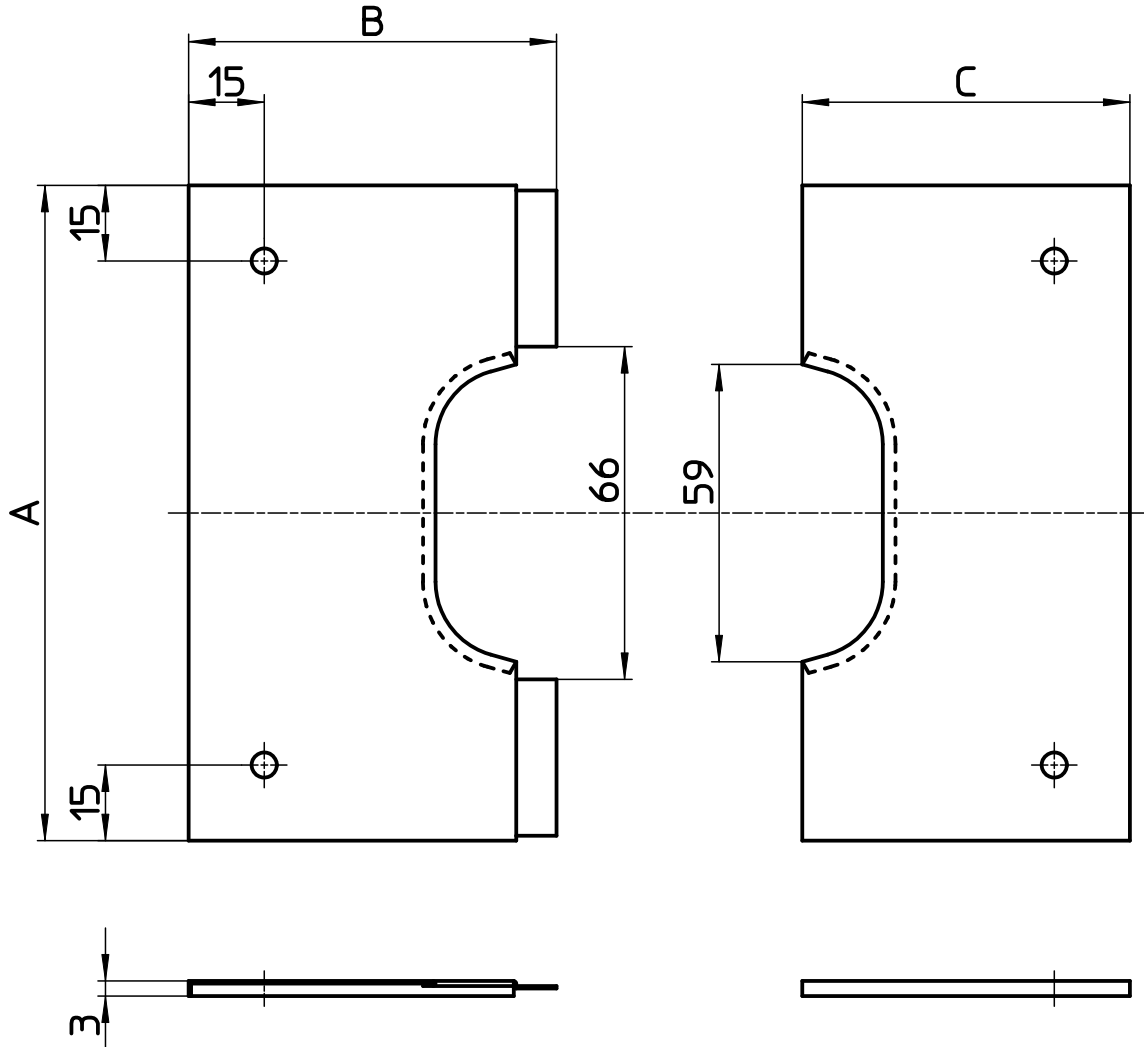

図番

	A	B	C
R5460-S	130	73	65
R5460-M	200	113	100
R5460-L	300	165	150

備考

品名	化粧カバー	尺度	承認	検図	製図	設計	第三角法
品番	R5460-(各サイズ)	1:1.5	06・11・	06・11・	06・11・	06・1・	SANEI 株式会社