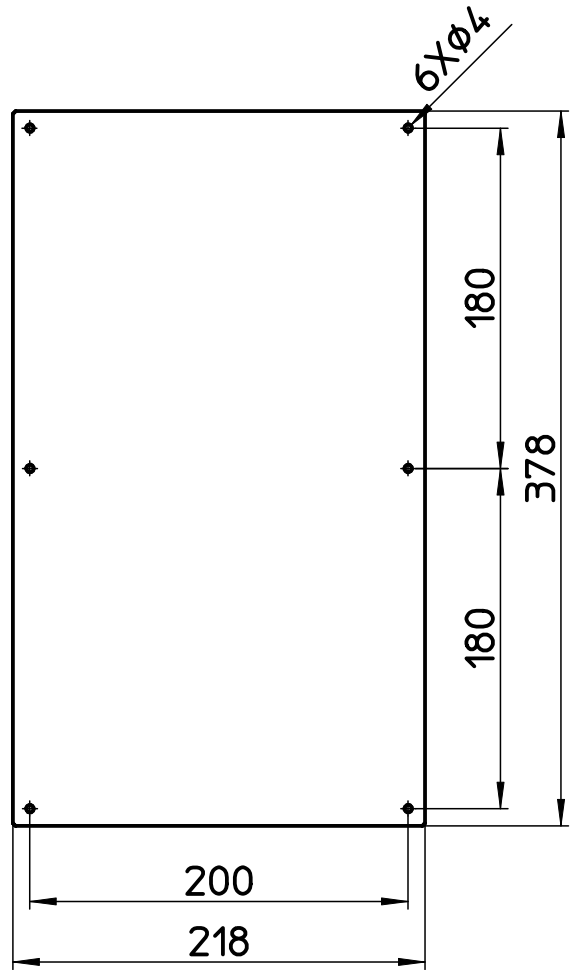

図番

備考 タッピンねじ・PYプラグ 各6ヶ付

品名	化粧板	尺度 1:4	承認	検図	製図	担当	第三角法
品番	R5470		13・9・4	13・9・3	13・9・3	13・9・3	SANEI 株式会社