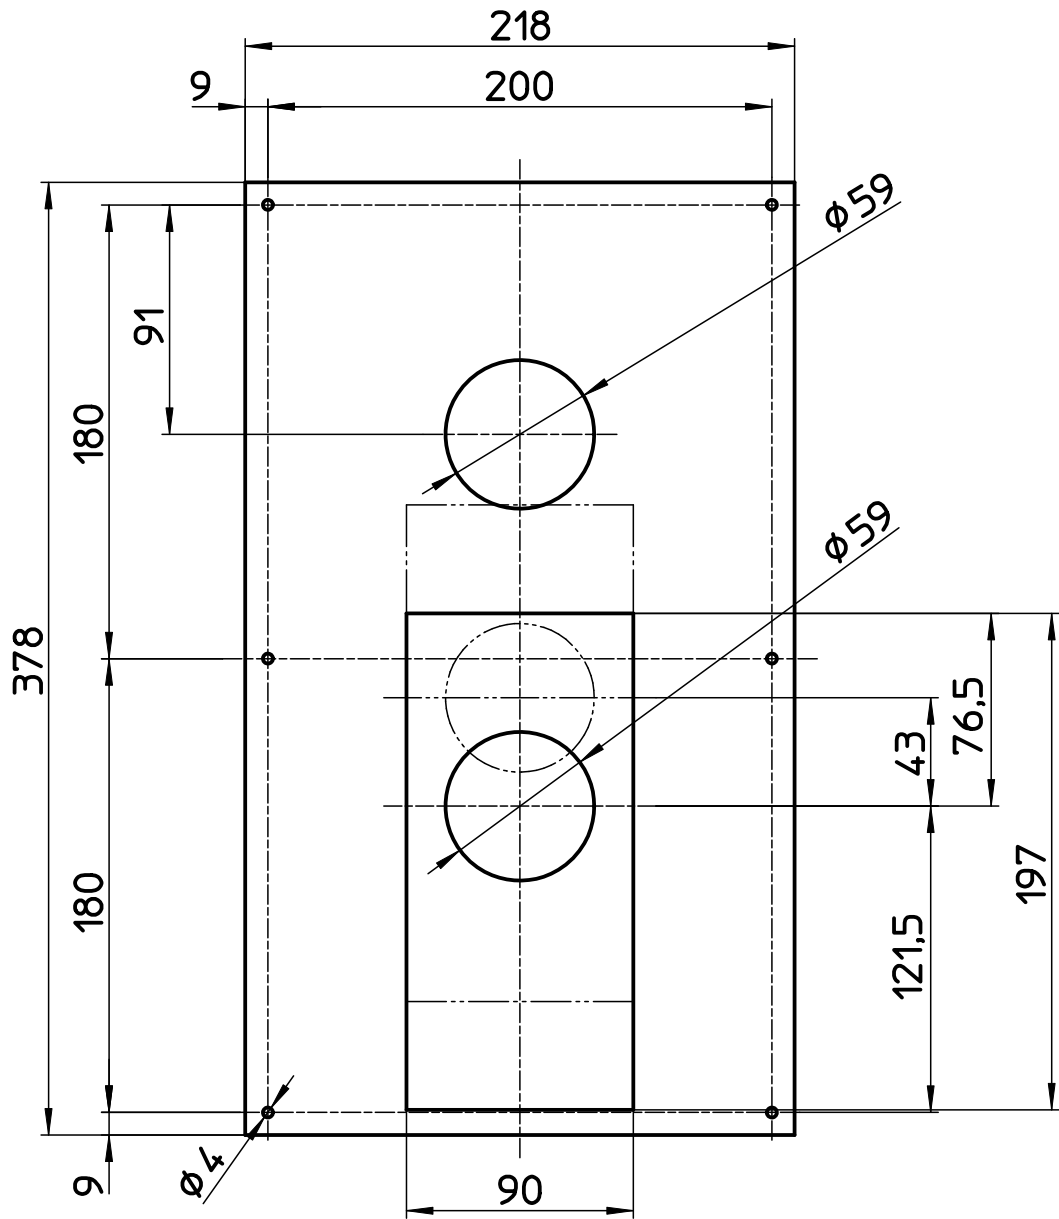

図番

備考	同梱 ねじ6個、プラグ6個						
品名	外釜スライド板	尺度	承認	検図	製図	担当	第三角法
品番	R5471-60	1:3	20・3・10	20・3・9	20・3・6	20・3・6	SANEI 株式会社