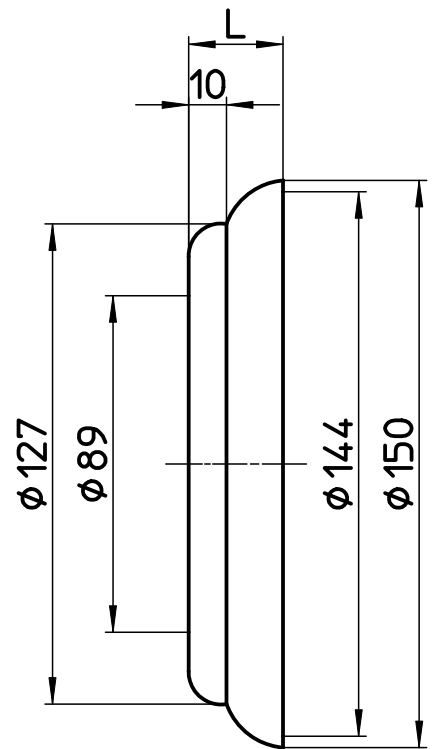

図番

品番	L
R5480-75X25	25
R5480-75X92	92

備考

品名	シーリングプレート	尺度	承認	検図	製図	担当	第三角法
品番	R5480-75X各サイズ	1:2	11・12・1	11・11・30	11・11・29	11・11・29	SANEI 株式会社