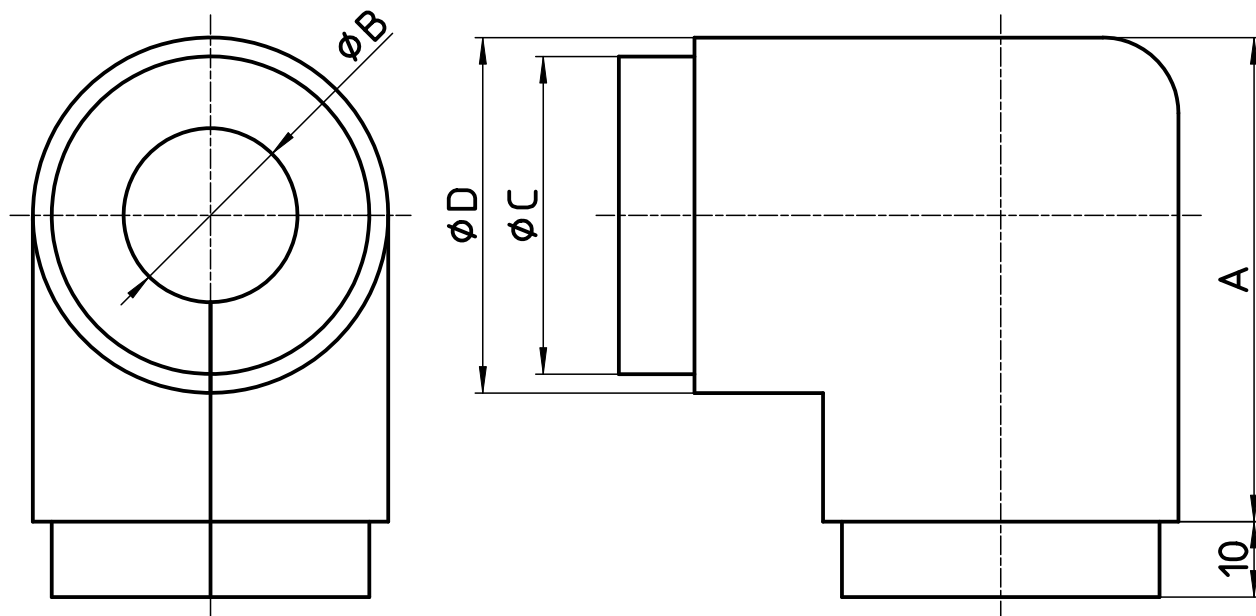

図番

品番	A	$\phi B$	$\phi C$	$\phi D$
R549-3-13	64	23	42	47
R549-3-16	70	26	44	49
R549-3-20	80	29	48	55

備考

品名	パイプカバーエルボ	尺度	承認	検図	製図	担当	第三角法
品番	R549-3-(各サイズ)	1 : 1	16・1・14	16・1・14	16・1・13	16・1・13	SANEI 株式会社