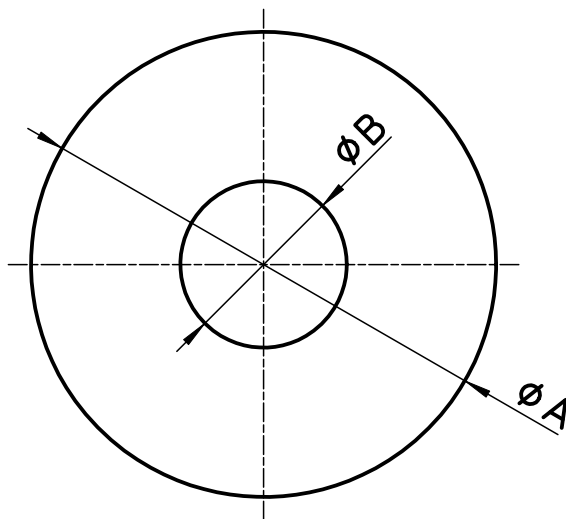

図番

品番	ϕA	ϕB
R55-13	61	22
R55-20	77	28
R55-25	84,5	34,5
R55-30	90	43
R55-40	99	49
R55-50	115	61
R55-65	141	77
R55-75	150	90
R55-100	175	115

備考

品名	ビニールプレート	尺度	承認	検図	製図	担当	第三角法
品番	R55-(呼び)	1 : 1	09・7・23	09・7・22	09・7・22	09・7・22	SANEI 株式会社