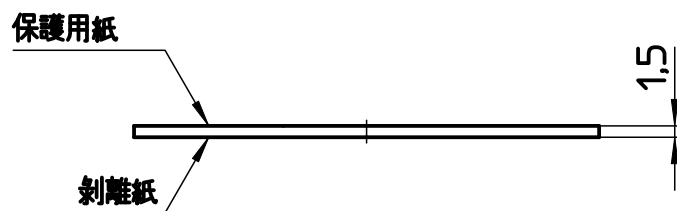

図番

品番	ϕA	ϕB
R55-13	61	22
R55-20	77	28
R55-25	84,5	34,5
R55-30	90	43
R55-40	99	49
R55-50	115	61
R55-65	141	77
R55-75	150	90
R55-100	175	115

備考

品名	ビニールプレート	尺度	承認	検図	製図	担当	第三角法
品番	R55-(呼び)	1 : 1	09・7・23	09・7・22	09・7・22	09・7・22	SANEI 株式会社