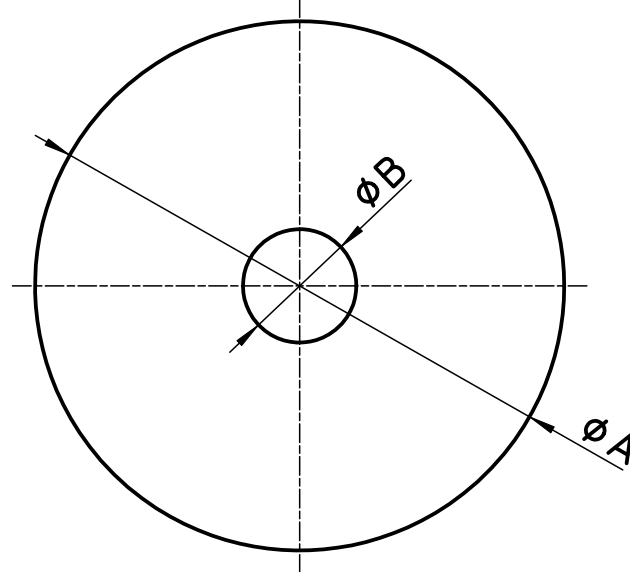

図番

品番	ϕA	ϕB
R559-DH-50X12	50	12
R559-DH-50X24		24
R559-DH-60X13	60	13
R559-DH-70X15	70	15
R559-DH-70X19		19
R559-DH-70X24		24
R559-DH-80X36	80	36
R559-DH-97X45	97	45
R559-DH-97X55		55
R559-DH-120X55	120	55

備考

品名	ゴムプレート	尺度	承認	検図	製図	担当	第三角法
品番	R559-DH-(各サイズ)	1:1	21・4・23	21・4・23	21・4・23	20・9・18	SANEI 株式会社