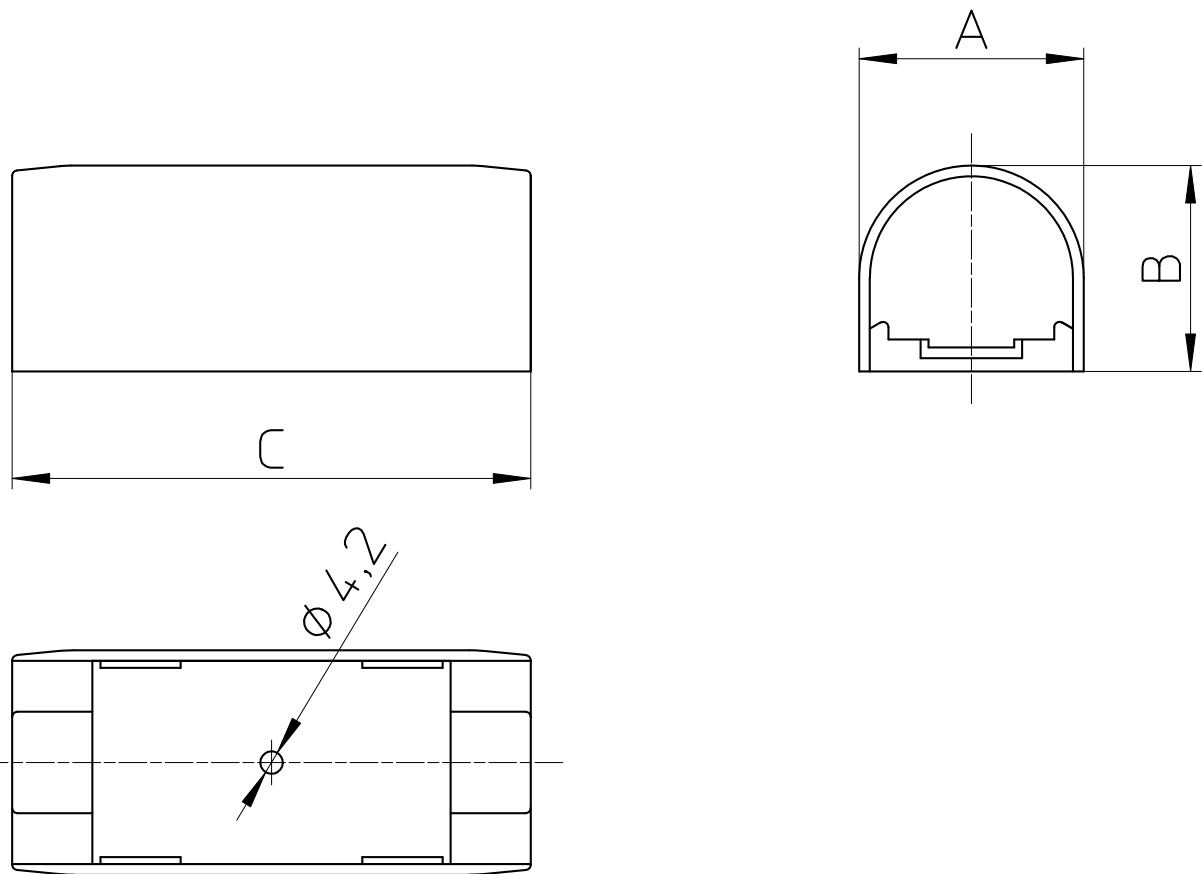

図番

品番	A	B	C
R58-2-13	42	38,5	97
R58-2-20	48	44,5	117

備考

品名

ジョイントカバー

尺度

1:2

承認