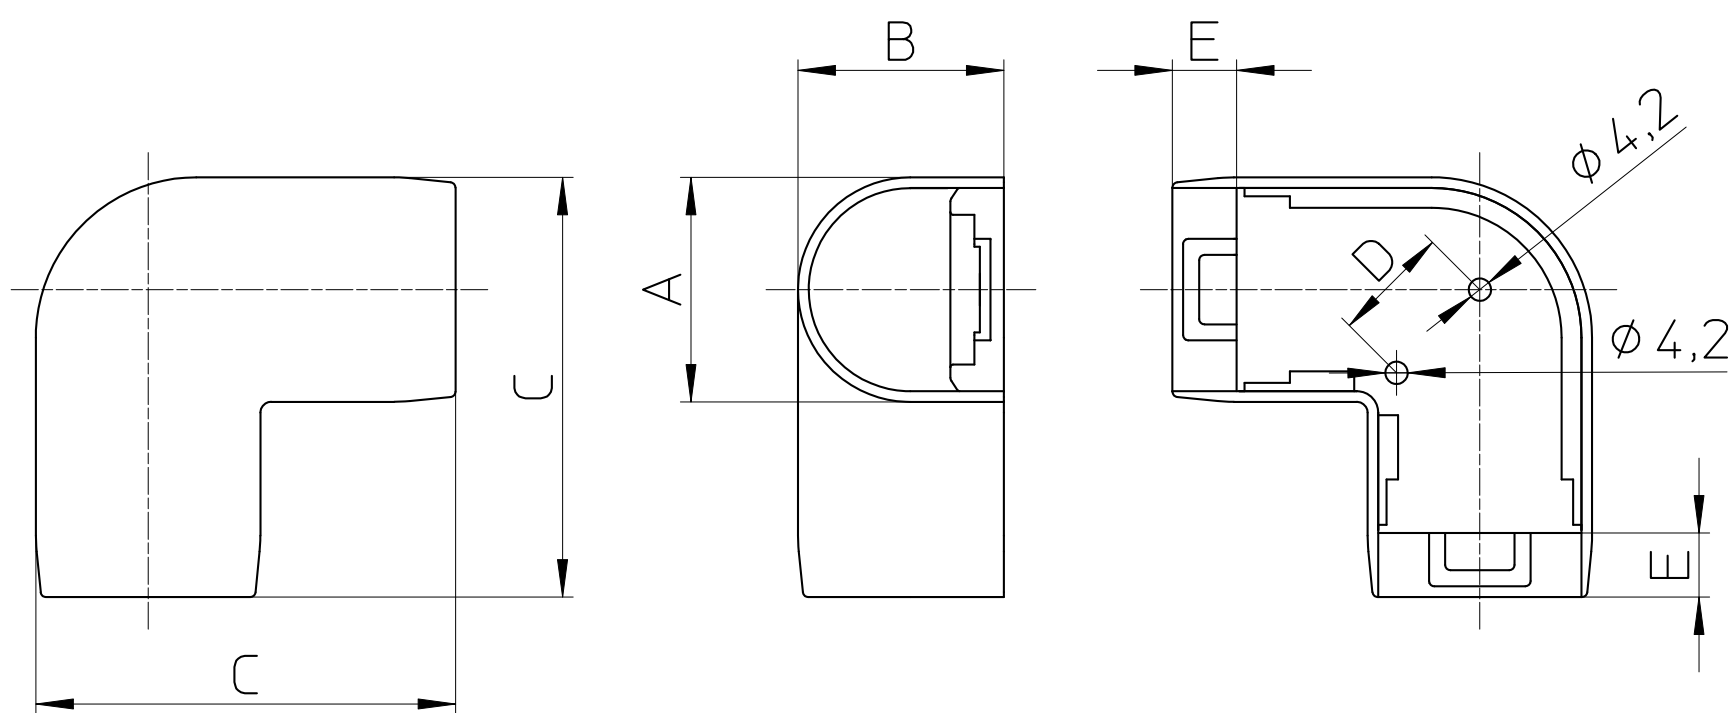

図番

| 品番 | A | B | C | D | E |
|----------|----|------|------|------|----|
| R58-3-13 | 42 | 38,5 | 78,5 | 22 | 12 |
| R58-3-20 | 48 | 44,5 | 94 | 26,5 | 15 |

備考

品名

平面エルボカバー90度

尺度

1:2

承認