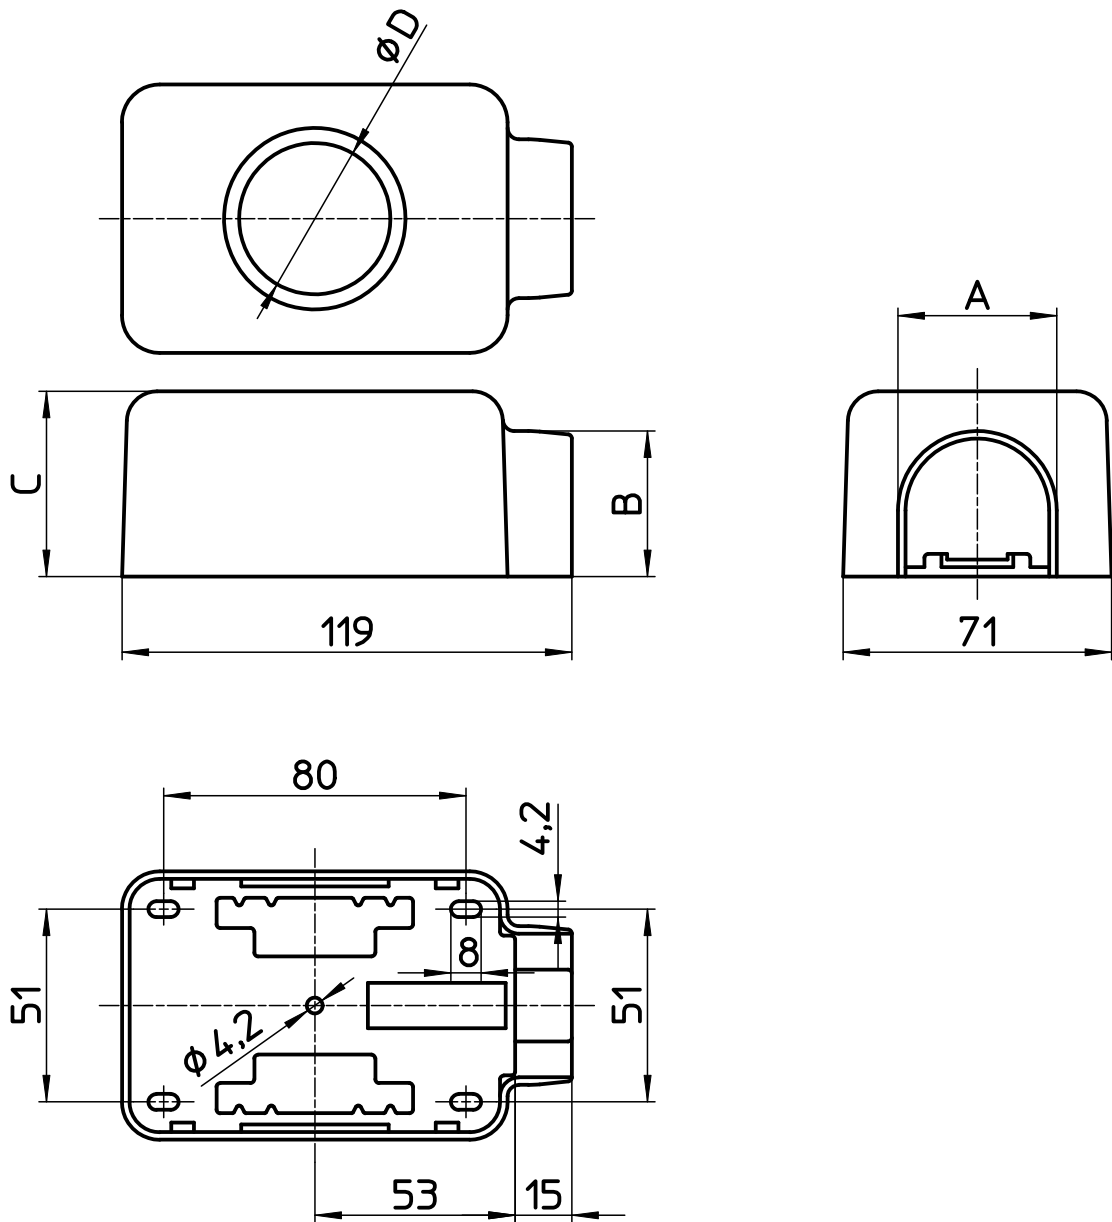

図番

品番	A	B	C	$\phi D$
R58-30H-13	42	38,5	49	$\phi 40$
R58-30H-20	48	44,5	56	$\phi 42$

備考

品名	給湯用エルボカバー	尺度	承認	検図	製図	担当	第三角法
品番	R58-30H-呼び	1:2	13・12・6	13・12・4	13・12・4	13・12・4	SANEI 株式会社