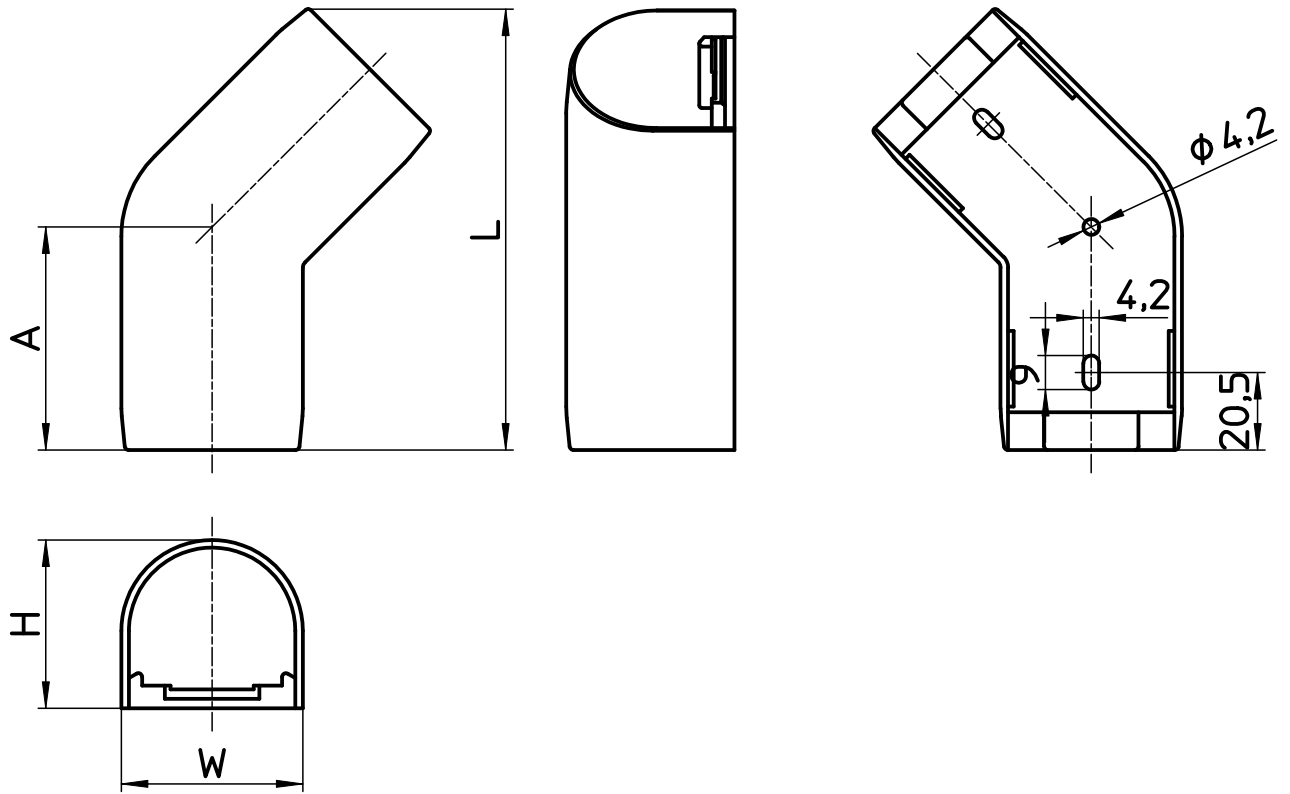

図番

品番	A	L	W	H
R58-31-13	48	96	42	38,5
R58-31-20	59	116,5	48	44,5

備考

品名	平面エルボカバー45度	尺度	承認	検図	製図	担当	第三角法
品番	R58-31-呼び	1:2	13・12・4	13・12・4	13・12・3	13・12・3	SANEI 株式会社