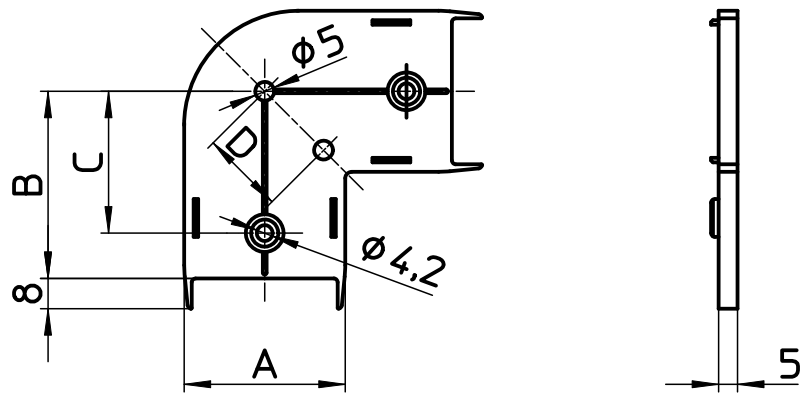

図番

品番	A	B	C	D
R58-3F-13	42,5	49,5	37,5	22
R58-3F-20	49	62	50	26,5

備考

品名	平面エルボカバー90度用 スペーサー	尺度	承認	検図	製図	担当	第三角法
品番	R58-3F-呼び	1:2	13・12・6	13・12・4	13・12・4	13・12・4	SANEI 株式会社