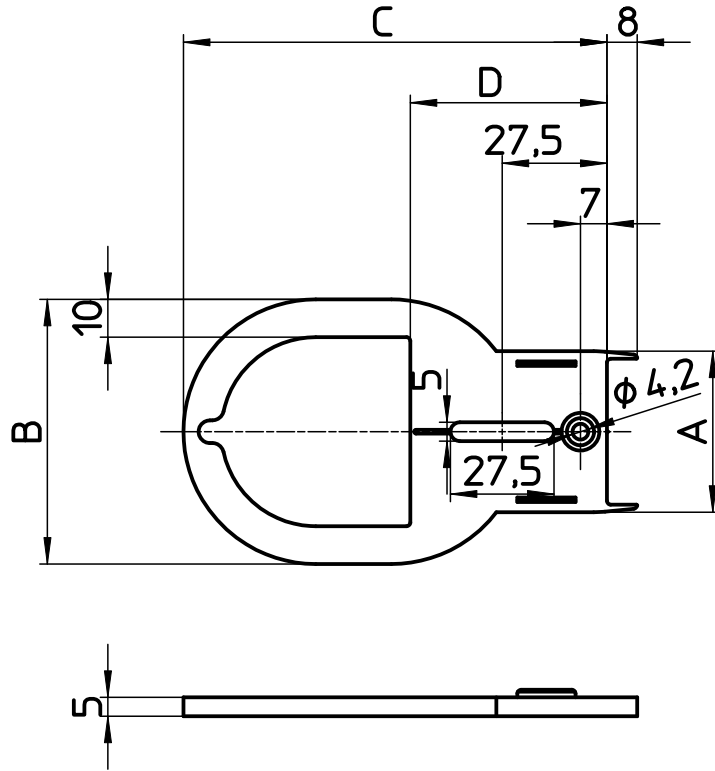

図番

品番	A	B	C	D
R58-3WF-13	42,5	70	112	52
R58-3WF-20	49	80	127	57

備考

品名	ウォールコーナー用 スペーサー	尺度	承認	検図	製図	担当	第三角法
品番	R58-3WF-呼び	1:2	13・12・6	13・12・4	13・12・4	13・12・4	SANEI 株式会社