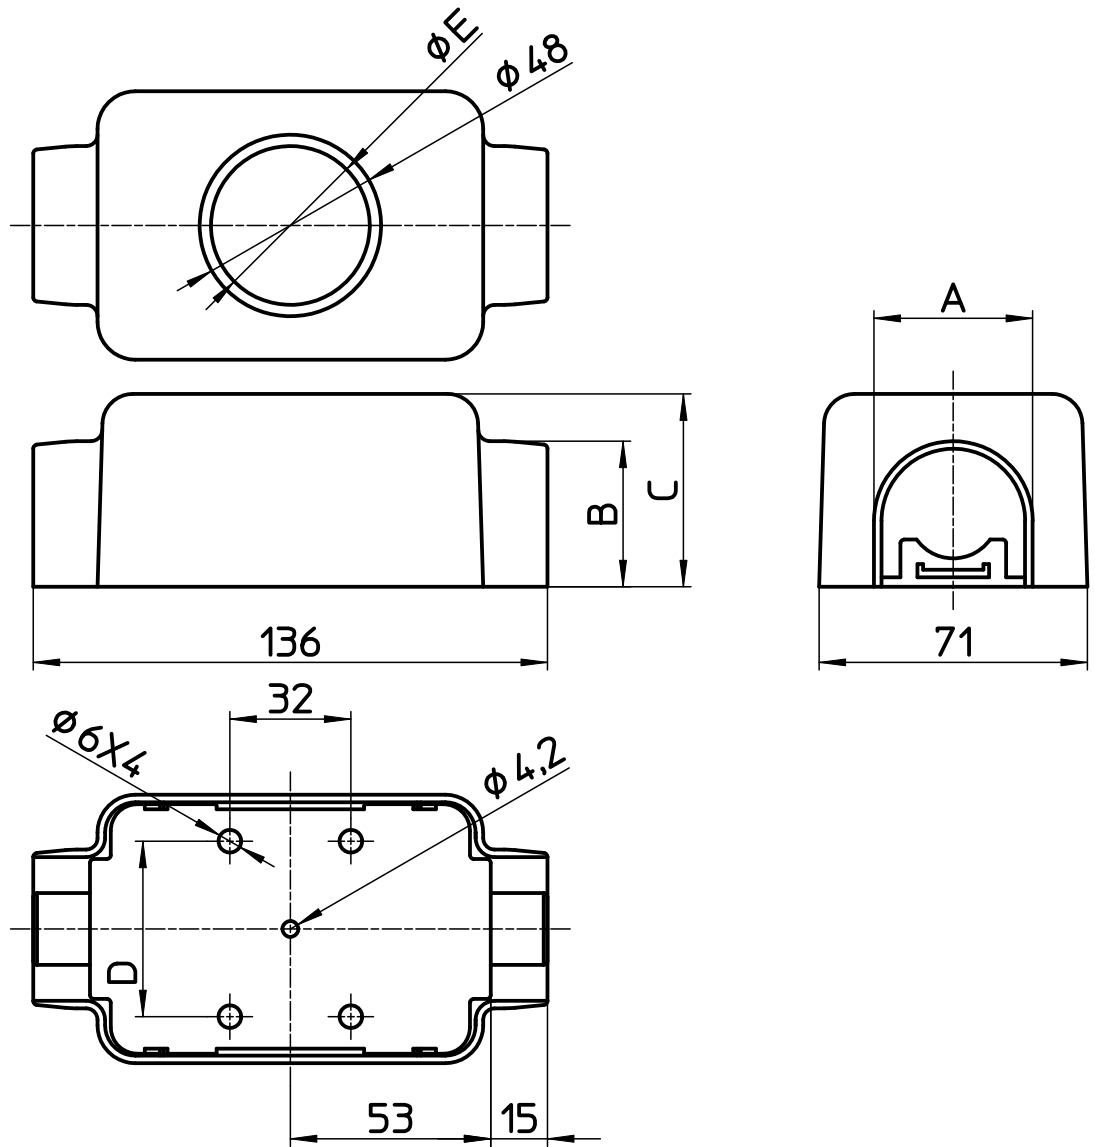

図番

品番	A	B	C	D	φE
R58-70-13	42	38,5	51	46,5	φ42
R58-70-20	48	44,5	58	47,5	φ40

備考

品名	給水栓用チーズカバー	尺度	承認	検図	製図	担当	第三角法
品番	R58-70-呼び	1:2	13・12・4	13・12・4	13・12・3	13・12・3	SANEI 株式会社