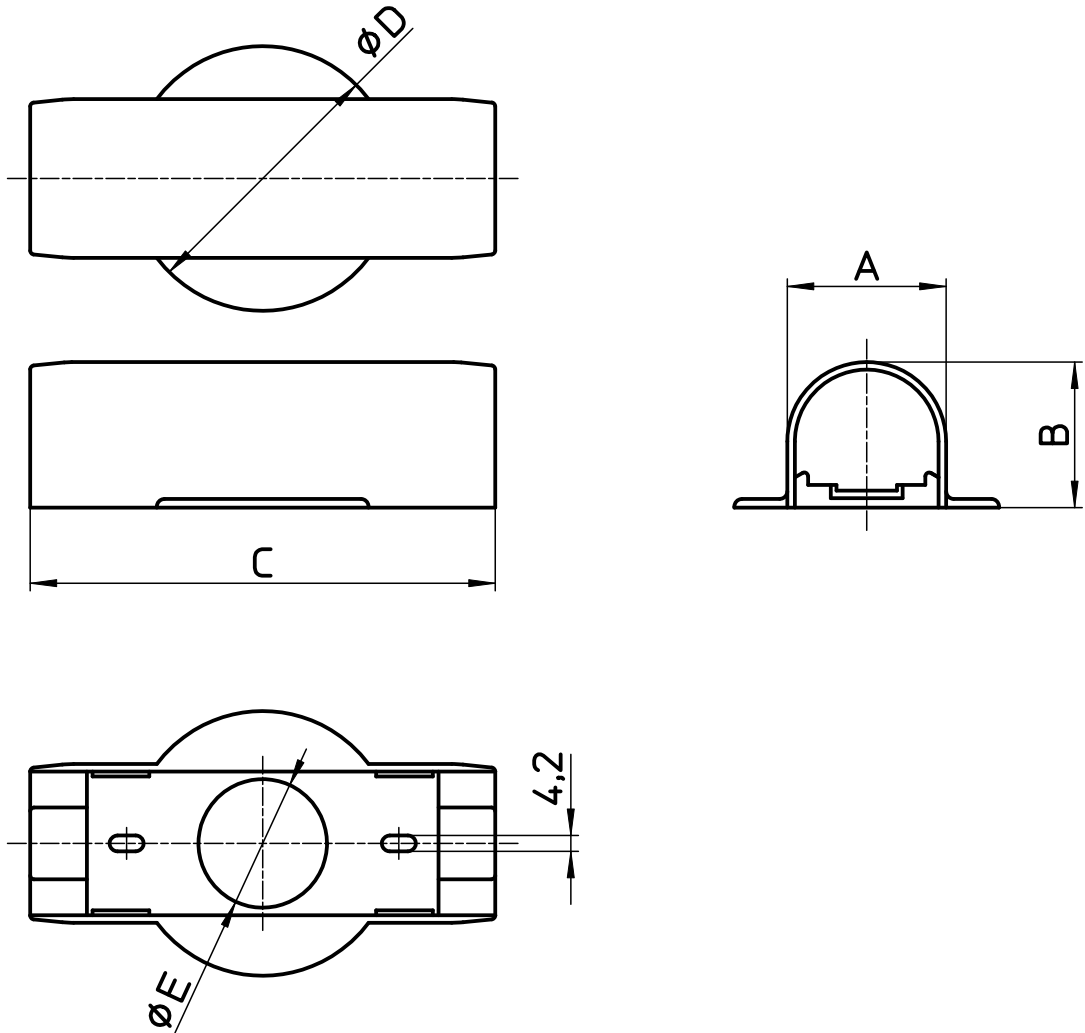

図番

品番	A	B	C	ϕD	ϕE
R58-7W-13	42	38,5	123	$\phi 70$	$\phi 34$
R58-7W-20	48	44,5	148	$\phi 80$	$\phi 40$

備考

品名	壁貫通チーズカバー	尺度	承認	検図	製図	担当	第三角法
品番	R58-7W-呼び	1:2	13・12・4	13・12・4	13・12・3	13・12・3	SANEI 株式会社