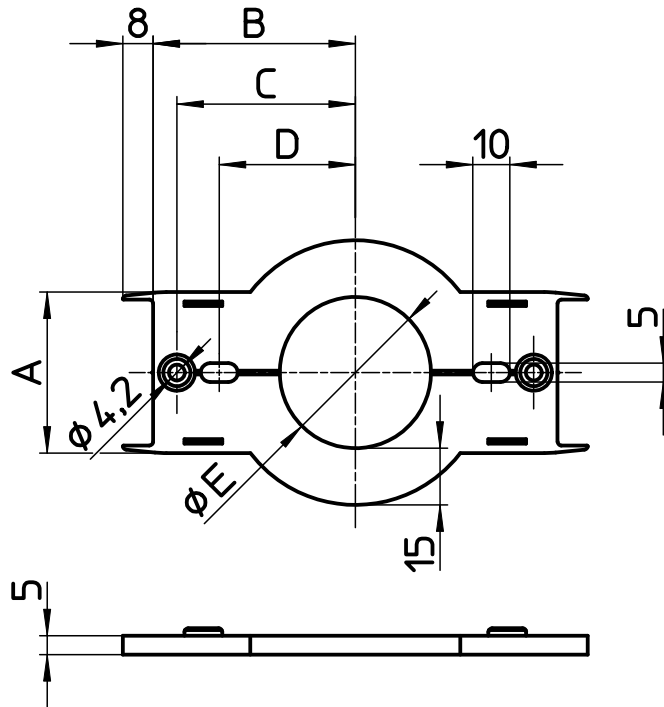

図番

品番	A	B	C	D	$\phi E$
R58-7WF-13	42,5	53,5	47	36	$\phi 40$
R58-7WF-20	49	66	59,5	48,5	$\phi 50$

備考

品名	壁貫通チーズカバー用 スペーサー		尺度	承認	検図	製図	担当	第三角法
品番	R58-7WF-呼び		1:2	13・12・6	13・12・4	13・12・4	13・12・4	SANEI 株式会社