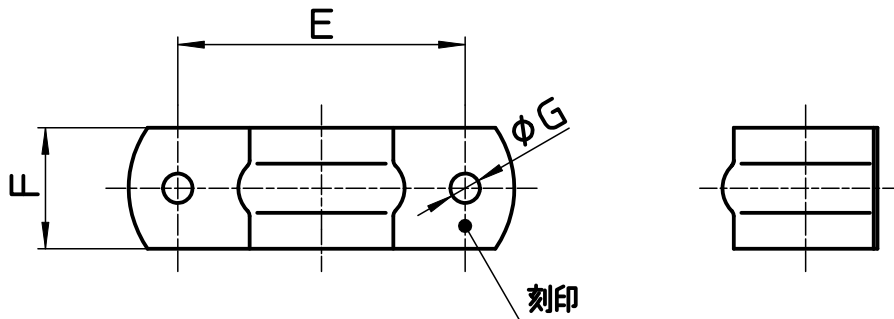

図番

品番	A	B	D	E	F	φG	t	刻印
R60-13	18	49	20	35	15	4,2	0,5	13
R60-16	22	57	24	43	18	4,2	0,5	16
R60-20	26	59	28	46	18	4,2	0,5	20
R60-25	33	71	35	57	18	4,2	0,6	25
R60-30	40	84	42	67	20	4,5	0,6	30
R60-40	48	92	51	78	23	4,5	0,7	40
R60-50	60	100	63	84	23	4,5	0,8	50
R60-65	76	146	81	117	30	7	1	65
R60-75	89	154	94	125	30	7	1	75
R60-100	114	176	119	148	30	7	1	100

備考 PR60-(呼び)は5個入

品名	サドルバンド	尺度	承認	検図	製図	担当	第三角法
品番	R60-(呼び)	1 : 1	16・2・2	16・2・1	16・2・1	10・9・17	SANEI 株式会社