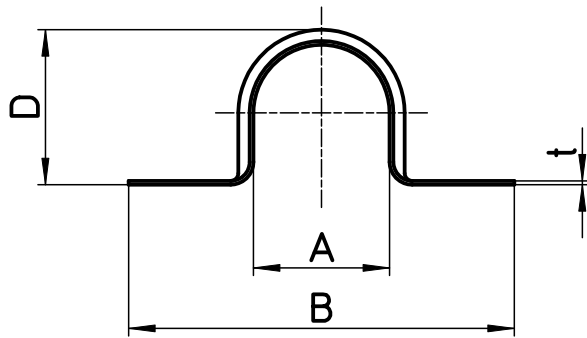

図番

品番	A	B	D	E	F	φG	t	刻印
R60-13	18	49	20	35	15	4,2	0,5	13
R60-16	22	57	24	43	18	4,2	0,5	16
R60-20	26	59	28	46	18	4,2	0,5	20
R60-25	33	71	35	57	18	4,2	0,6	25
R60-30	40	84	42	67	20	4,5	0,6	30
R60-40	48	92	51	78	23	4,5	0,7	40
R60-50	60	100	63	84	23	4,5	0,8	50
R60-65	76	146	81	117	30	7	1	65
R60-75	89	154	94	125	30	7	1	75
R60-100	114	176	119	148	30	7	1	100

備考 PR60-(呼び)は5個入

品名	サドルバンド	尺度	承認	検図	製図	担当	第三角法
品番	R60-(呼び)	1 : 1	16・2・2	16・2・1	16・2・1	10・9・17	SANEI 株式会社