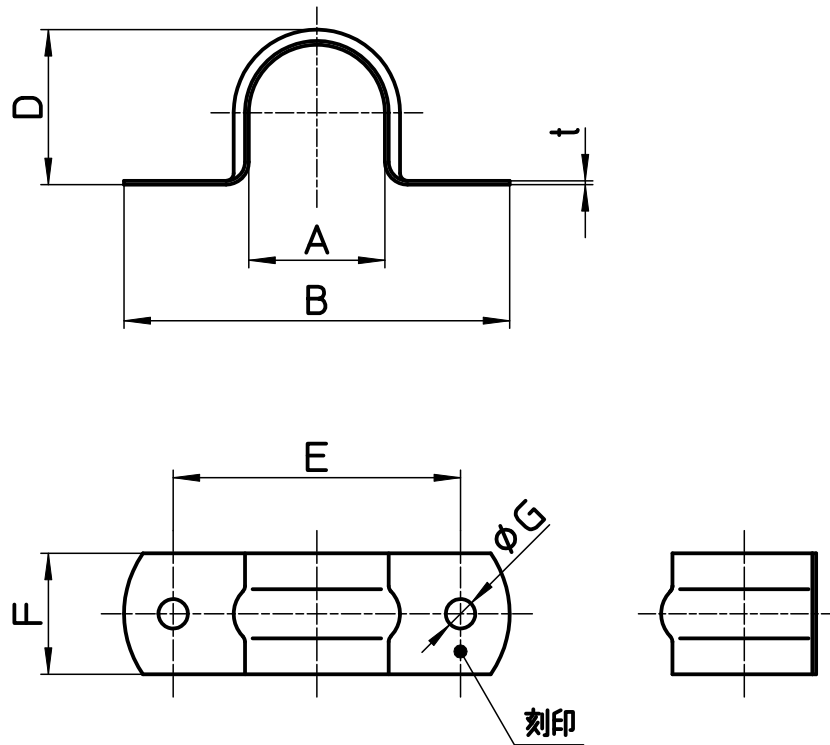

図番

品番	A	B	D	E	F	φG	t	刻印
R60-5S-13	18	49	20	35	15	4,2	0,5	13
R60-5S-16	22	57	24	43	18	4,2	0,5	16
R60-5S-20	26	59	28	46	18	4,2	0,5	20
R60-5S-25	33	71	35	57	18	4,2	0,6	25
R60-5S-30	40	84	42	67	20	4,5	0,6	30
R60-5S-40	48	92	51	78	23	4,5	0,7	40
R60-5S-50	60	100	63	84	23	4,5	0,8	50

備考 5個入

品名	サドルバンド	尺度	承認	検図	製図	担当	第三角法	
品番	R60-5S-(呼び)	1:1	16・2・2	16・2・1	16・2・1	16・2・1	SANEI 株式会社	