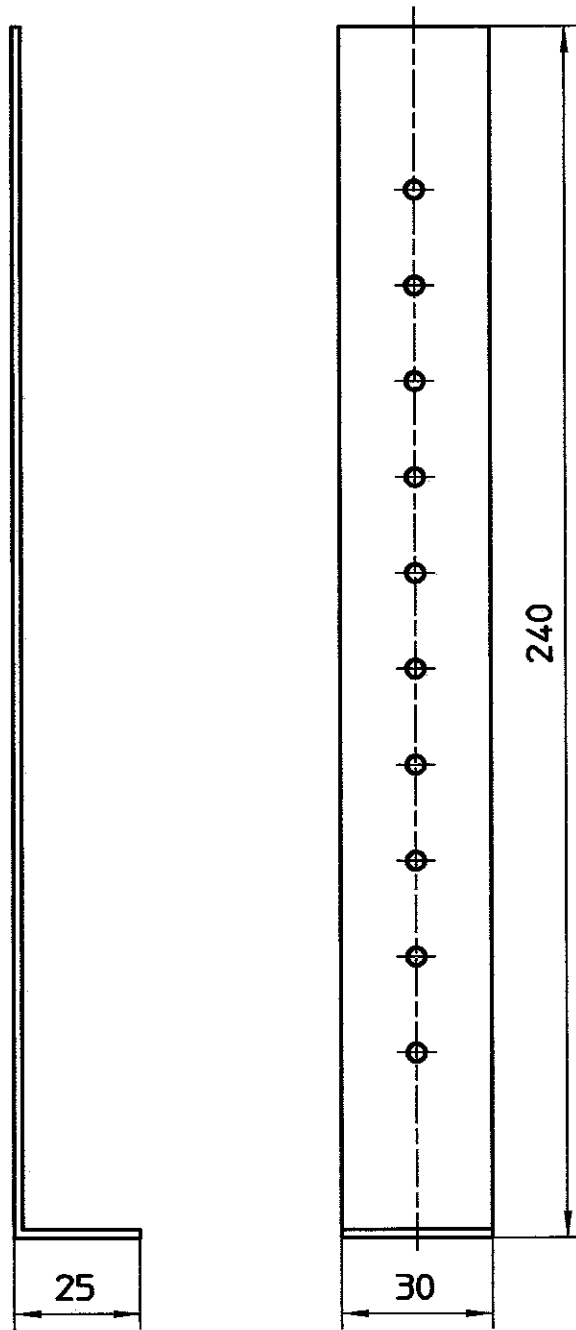

図番

M4X0.7

備考

品名

水道用コンセント
ブラケット

品番

R64

尺度

1/1.5

承認

松川

検図

松川

製図

松川

設計