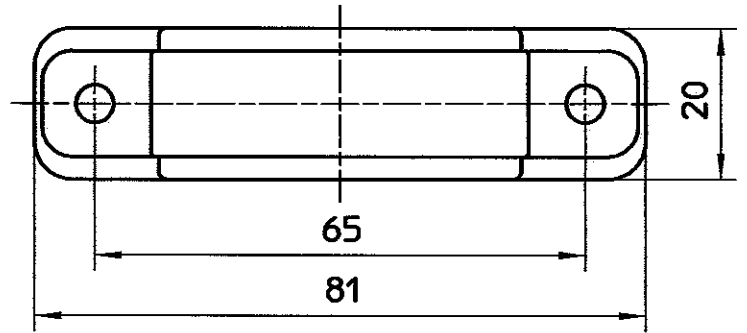

図番

備考

品名

PCサドルバンド

品番

R6500
-12A

尺度

1/1