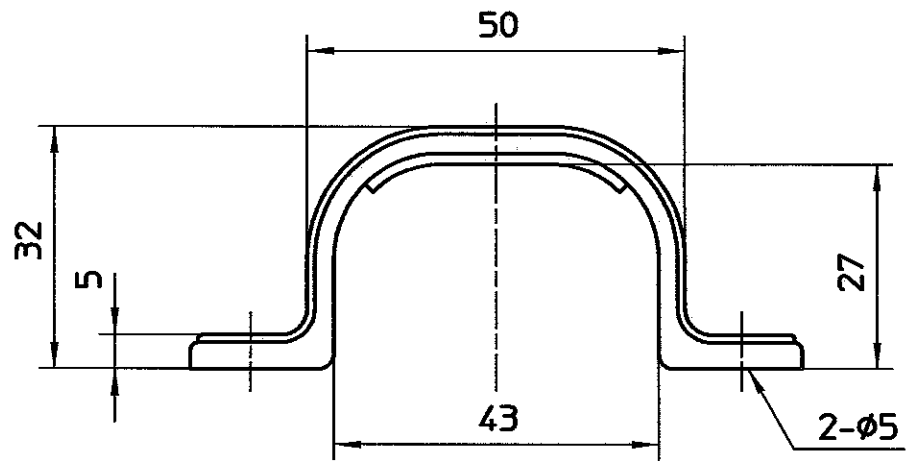

図番

備考

品名

PCサドルバンド

品番

R6500
-12A

尺度

1/1