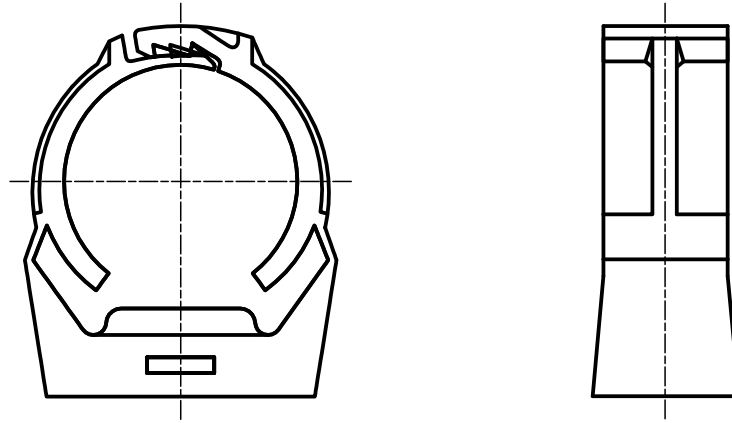

図番

製品番号	適合管外径
R6503-12	11,8~14,3
R6503-15	14,3~16,8
R6503-17	16,8~19,5
R6503-20	19,5~21,8
R6503-22	21,8~24,8
R6503-25	24,8~27,8
R6503-28	27,8~31,2
R6503-32	31,2~35,5
R6503-36	35,5~39,5
R6503-40	39,5~43,5
R6503-47	46,5~50,5
R6503-51	50,5~55,5
R6503-59	58,5~64,0

備考

品名	管固定バンド	尺度	承認	検図	製図	担当	第三角法
品番		1 : 1	11・6・9	11・6・8	11・6・8	11・6・8	SANEI 株式会社