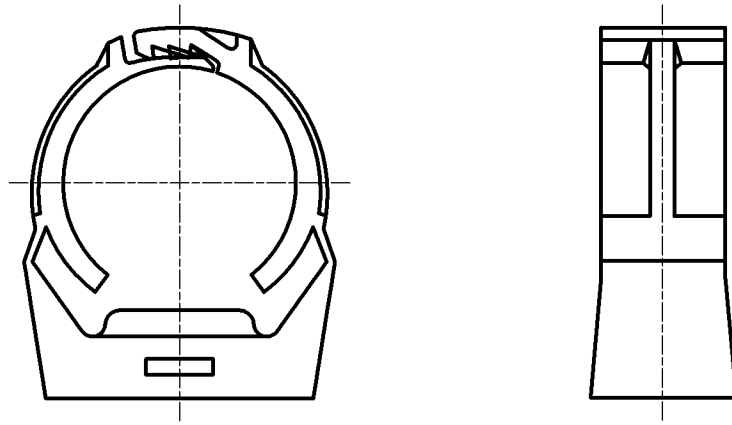

図番

製品番号	適合管外径
R6503-12	11,8~14,3
R6503-15	14,3~16,8
R6503-17	16,8~19,5
R6503-20	19,5~21,8
R6503-22	21,8~24,8
R6503-25	24,8~27,8
R6503-28	27,8~31,2
R6503-32	31,2~35,5
R6503-36	35,5~39,5
R6503-40	39,5~43,5
R6503-47	46,5~50,5
R6503-51	50,5~55,5
R6503-59	58,5~64,0

備考

品名	管固定バンド	尺度	承認	検図	製図	担当	第三角法
品番	R6503-各サイズ	1 : 1	牧	片岡	酒光	板津	株式会社 三栄水栓製作所
			11・6・9	11・6・8	11・6・8	11・6・8	