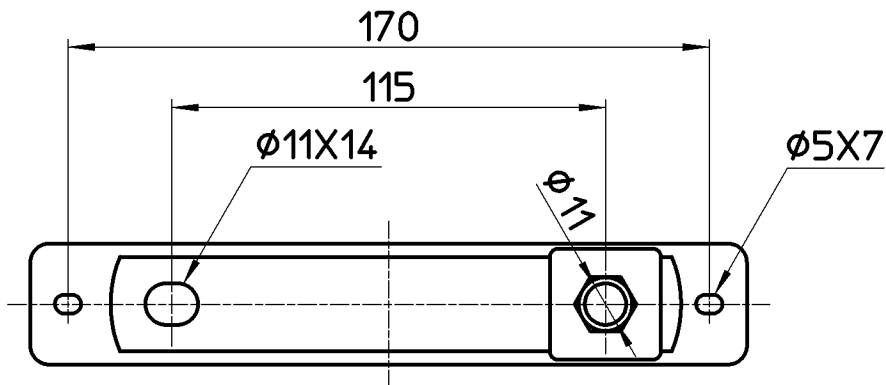

図番

備考

品名	支持金具	尺度	承認	検図	製図	担当	第三角法
品番	R661-150	1:2	田中	牧	酒光	板津	株式会社 三栄水栓製作所
			08・6・30	08・6・27	08・6・27	08・6・27	