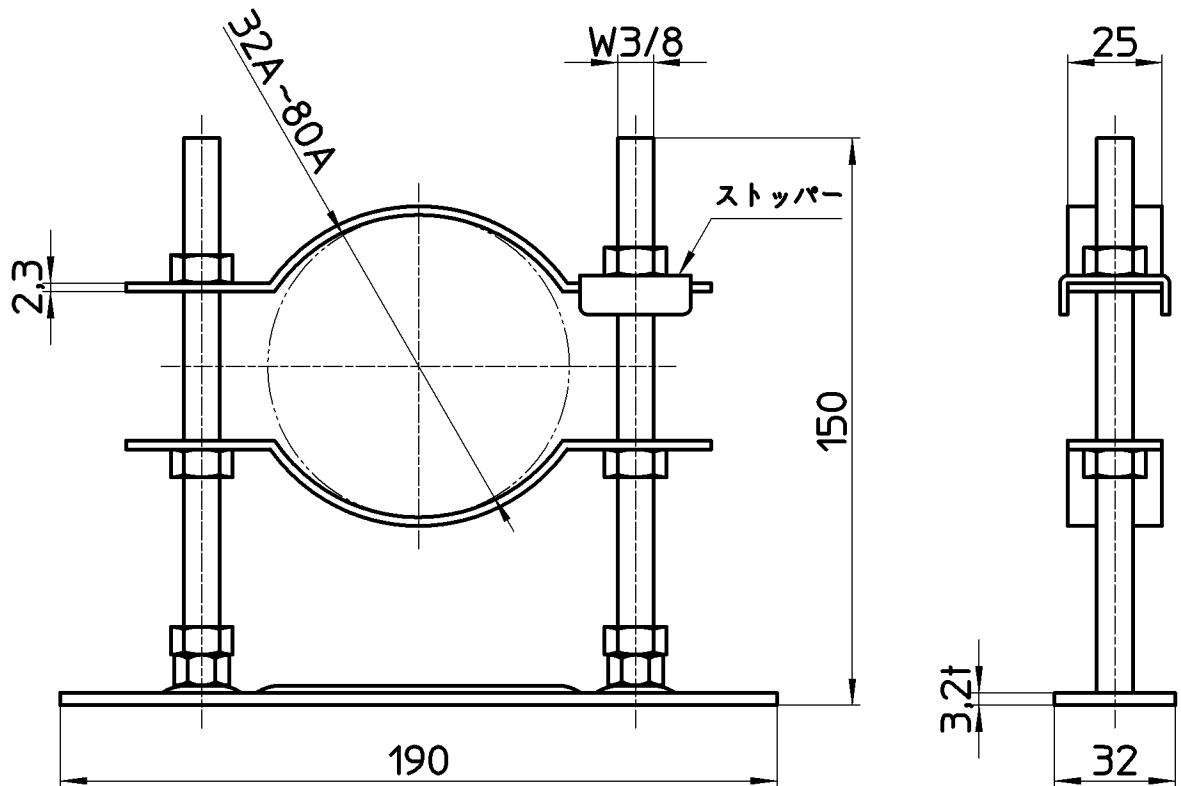

図番

備考

品名	支持金具	尺度	承認	検図	製図	担当	第三角法
品番	R661-150	1:2	田中	牧	酒光	板津	株式会社 三栄水栓製作所
			08・6・30	08・6・27	08・6・27	08・6・27	