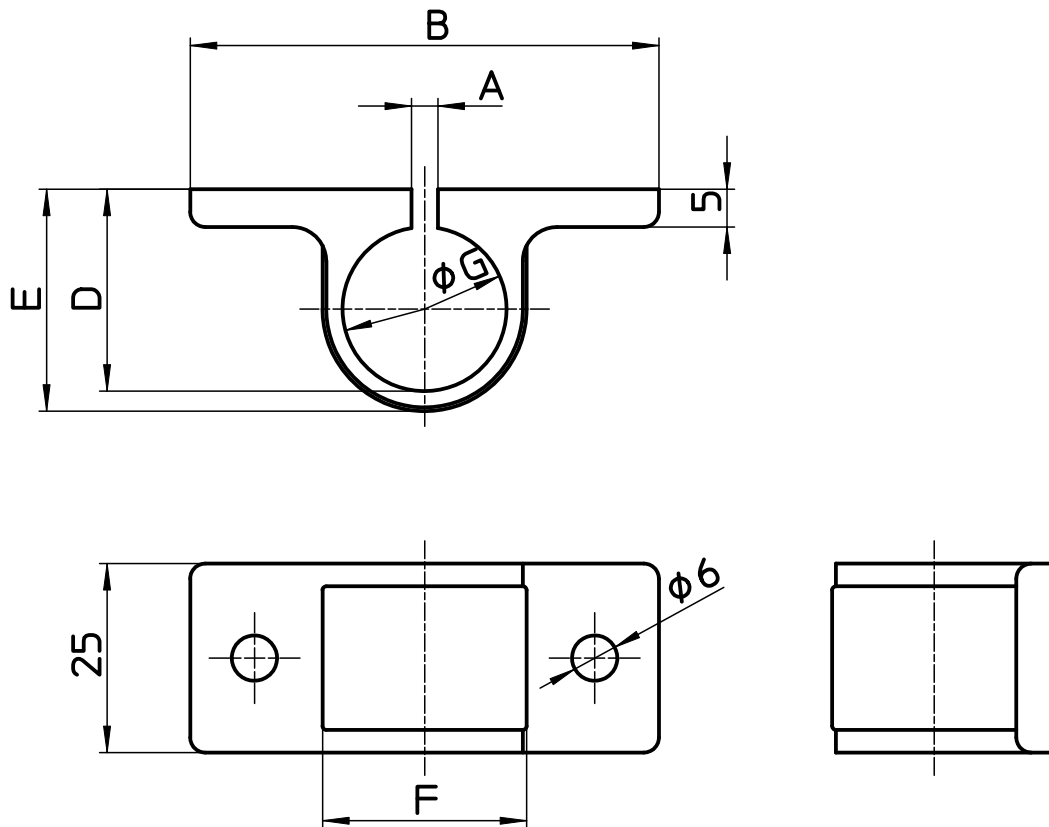

図番

品番	A	B	D	E	F	φG
R68-15A	3	62	27	30	27	22
R68-20A	3	70	33	35	33	28
R68-25A	4	82	39	42	39	34
R68-32A	4	90	48	51	48	43
R68-40A	4	102	54	57	54	49

備考

品名	PCサドルバンド	尺度	承認	検図	製図	設計	第三角法
品番	R68-(各サイズ)	1:1	04・3・	04・3・	04・3・	04・3・	SANEI 株式会社