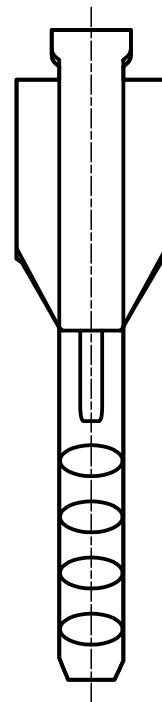

図番

品番	適合外径
R6801-18	φ15~φ21
R6801-22	φ21~φ26
R6801-28	φ27~φ34

備考 下穴推奨寸法φ6

品名	管固定バンド (シングルクリップ)	尺度 1 : 1	承認	検図	製図	担当	第三角法
品番	R6801-(呼び)		16・2・22	16・2・19	16・2・19	16・2・19	SANEI 株式会社