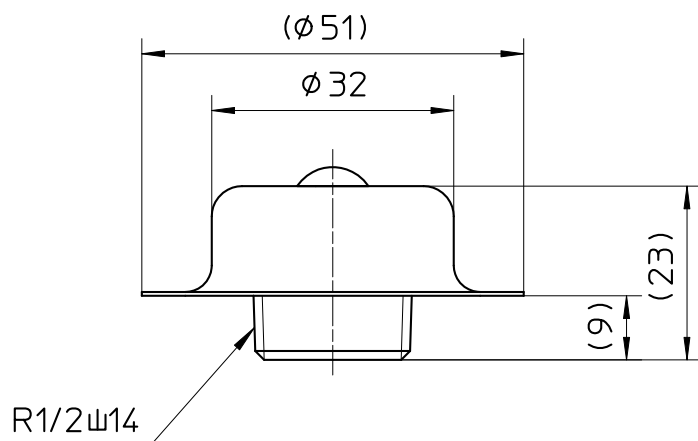

図番

備考

品名	化粧プラグ	尺度	承認	検図	製図	設計	第三角法 
品番	R70-13	1 : 1	21・9・3	21・9・3	21・9・3	・ ・	SANEI 株式会社