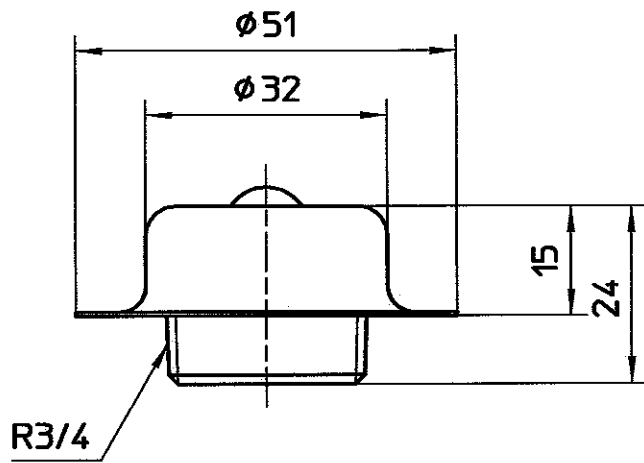

図番

備考

品名

化粧プラグ

品番

R70-20

尺度

1/1