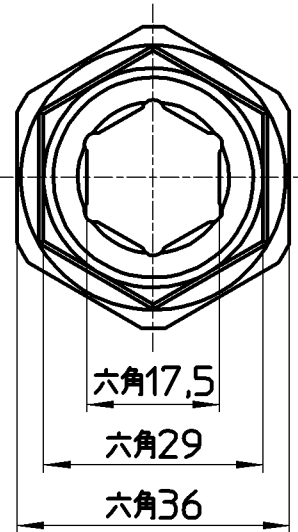

図番

PJ3/4

備考

品名	アルミプラグ	尺度	承認	検図	製図	担当	第三角法
品番	R76-20	1:1	牧	片岡	松山	板津	株式会社 三栄水栓製作所
			13・9・30	13・9・24	13・9・24	13・9・24	