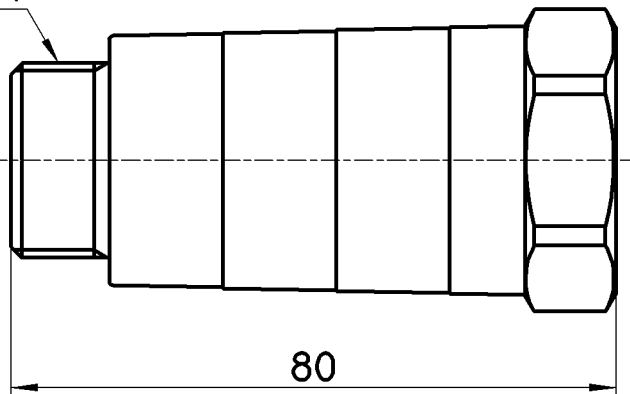

図番

PJ3/4

備考

品名	アルミプラグ	尺度	承認	検図	製図	担当	第三角法
品番	R76-20	1:1	牧	片岡	松山	板津	株式会社 三栄水栓製作所
			13・9・30	13・9・24	13・9・24	13・9・24	