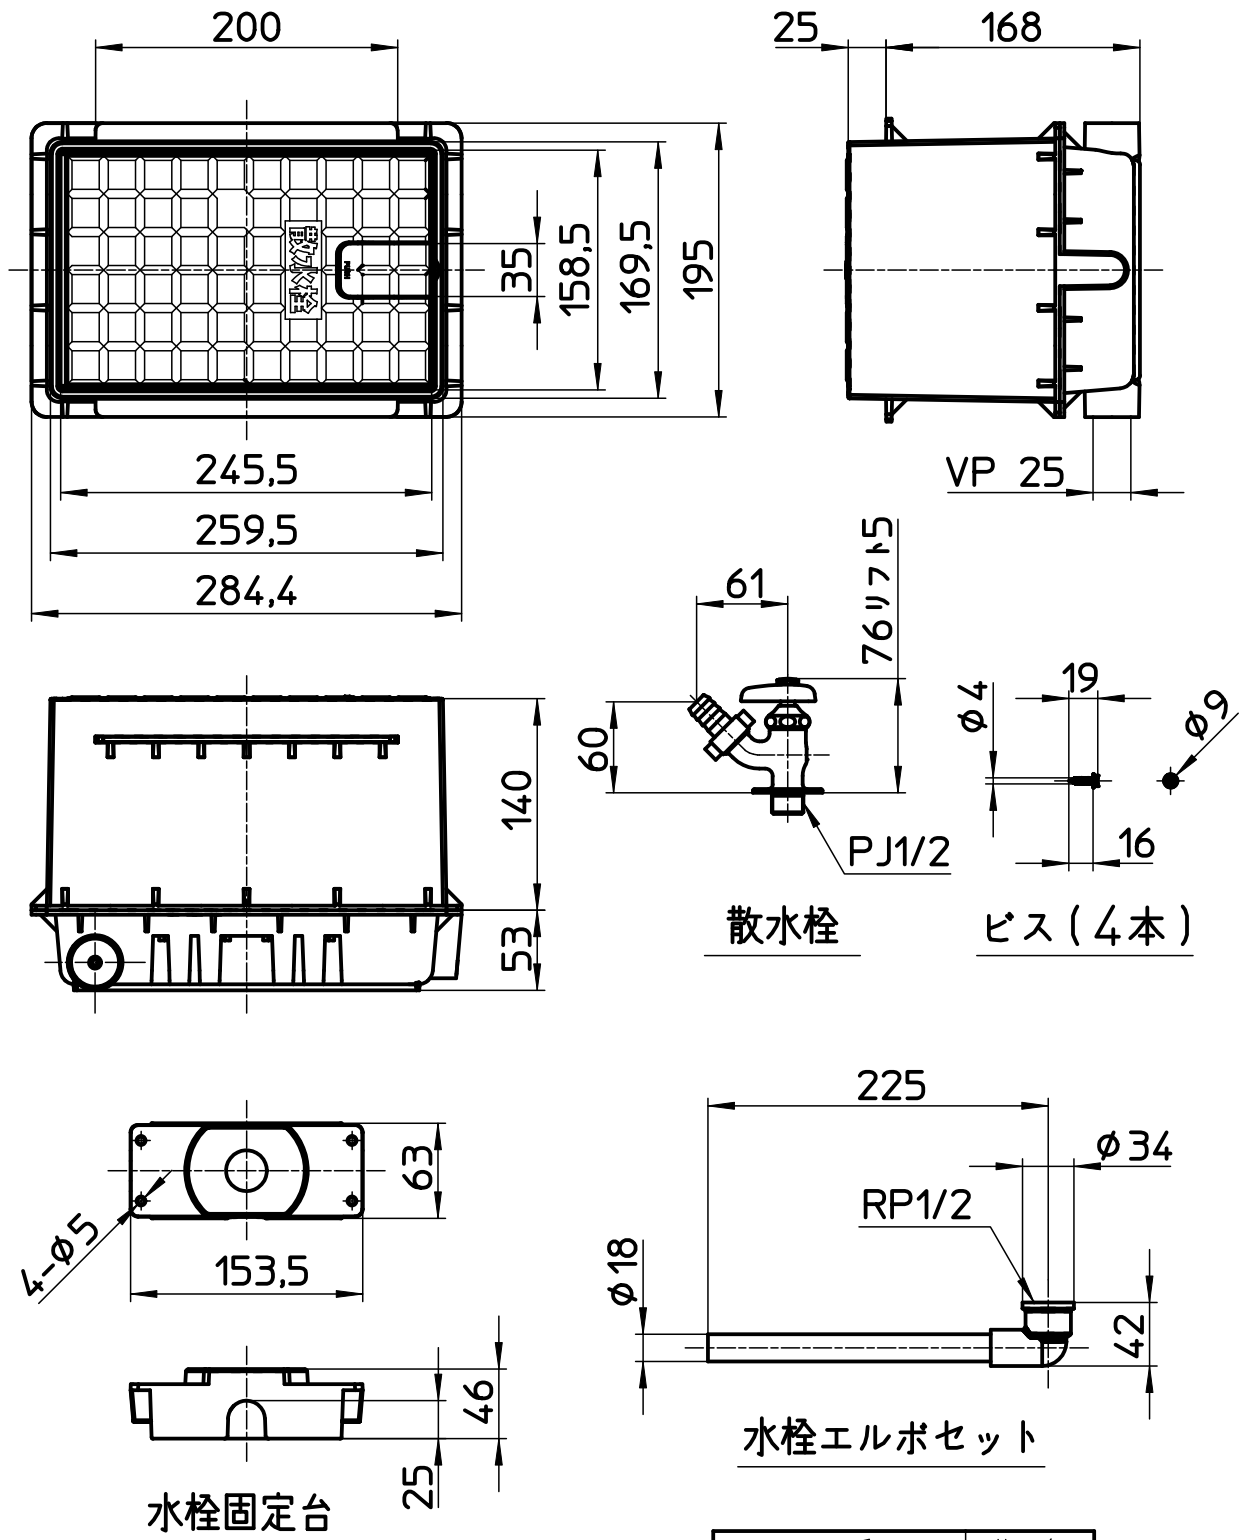

図番

品番	蓋の色
R81-92S-B	青
R81-92S-D	黒

備考

品名	散水栓ボックスセット	尺度	承認	検図	製図	担当	第三角法
品番	R81-92S-(色)	1:5	22・9・12	22・9・12	22・9・12	17・3・8	SANEI 株式会社