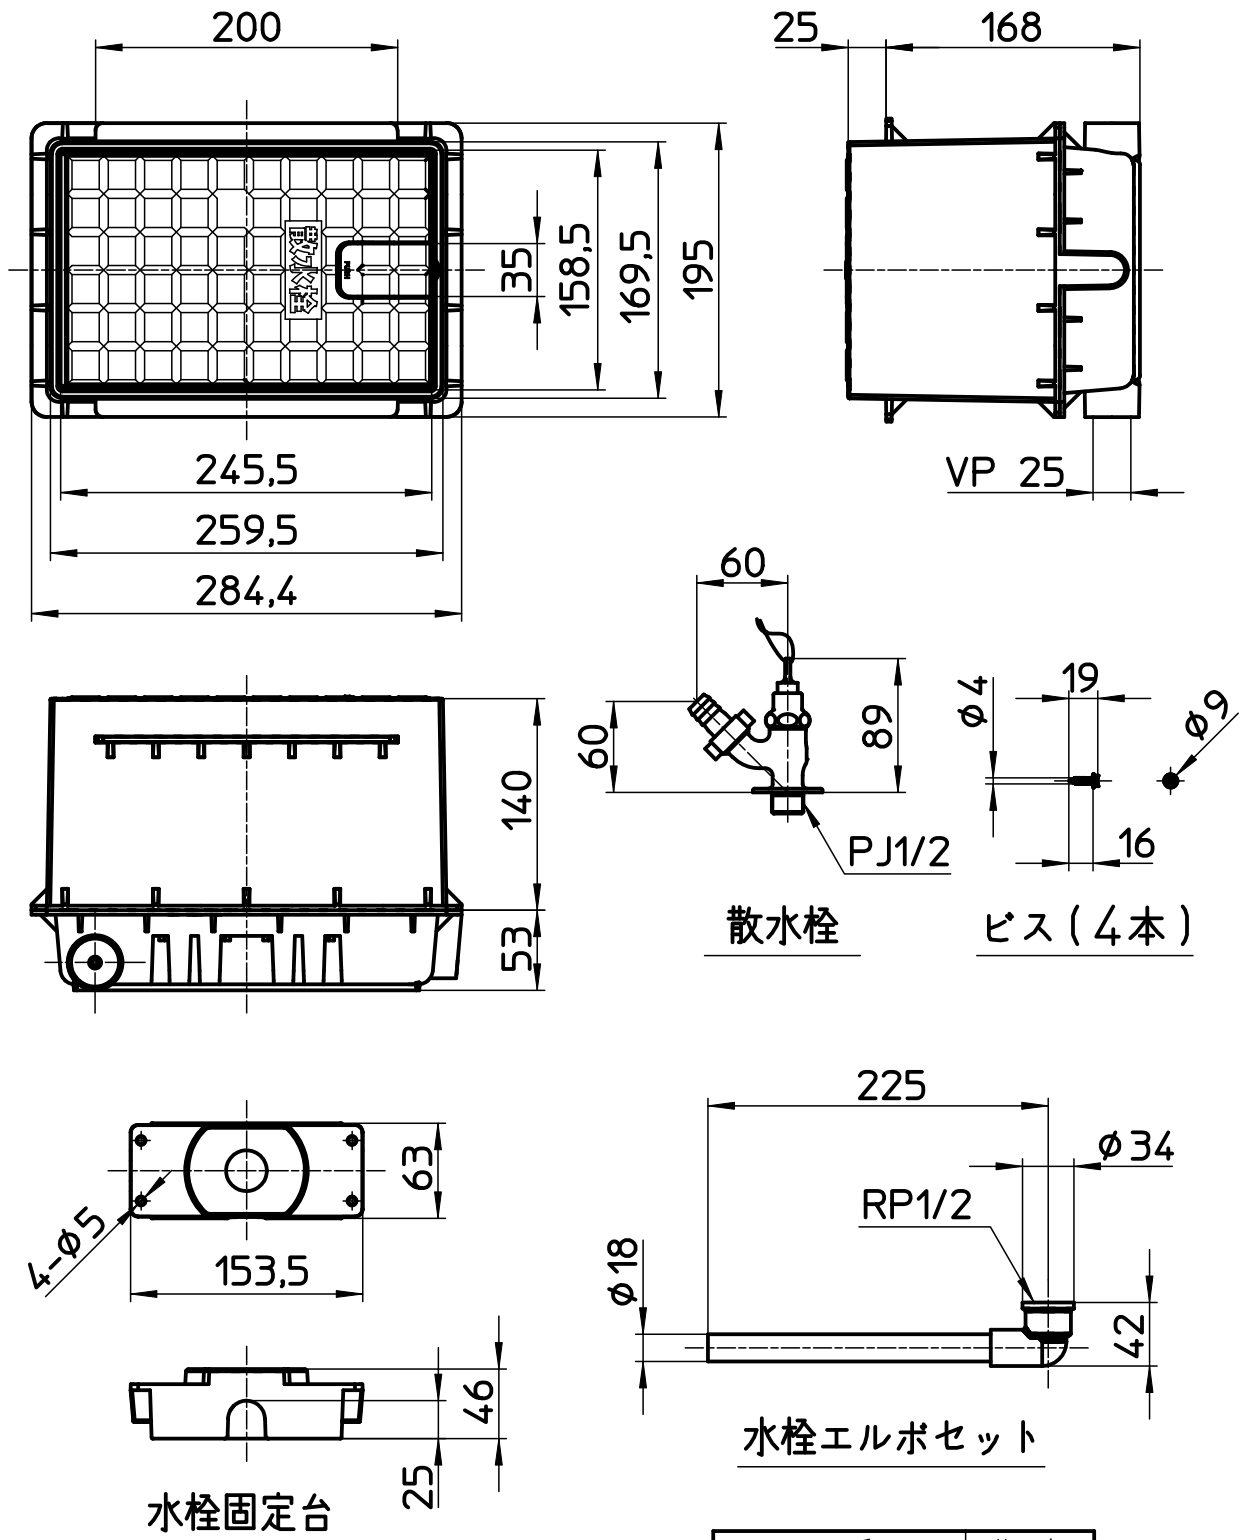

図番

| 品番 | 蓋の色 |
|-----------|-----|
| R81-93S-B | 青 |
| R81-93S-D | 黒 |

備考

| | | | | | | | |
|----|-------------|-----|---------|--------|--------|--------|------------|
| 品名 | 散水栓ボックスセット | 尺度 | 承認 | 検図 | 製図 | 担当 | 第三角法 |
| 品番 | R81-93S-(色) | 1:5 | 17・3・10 | 17・3・9 | 17・3・8 | 17・3・8 | SANEI 株式会社 |