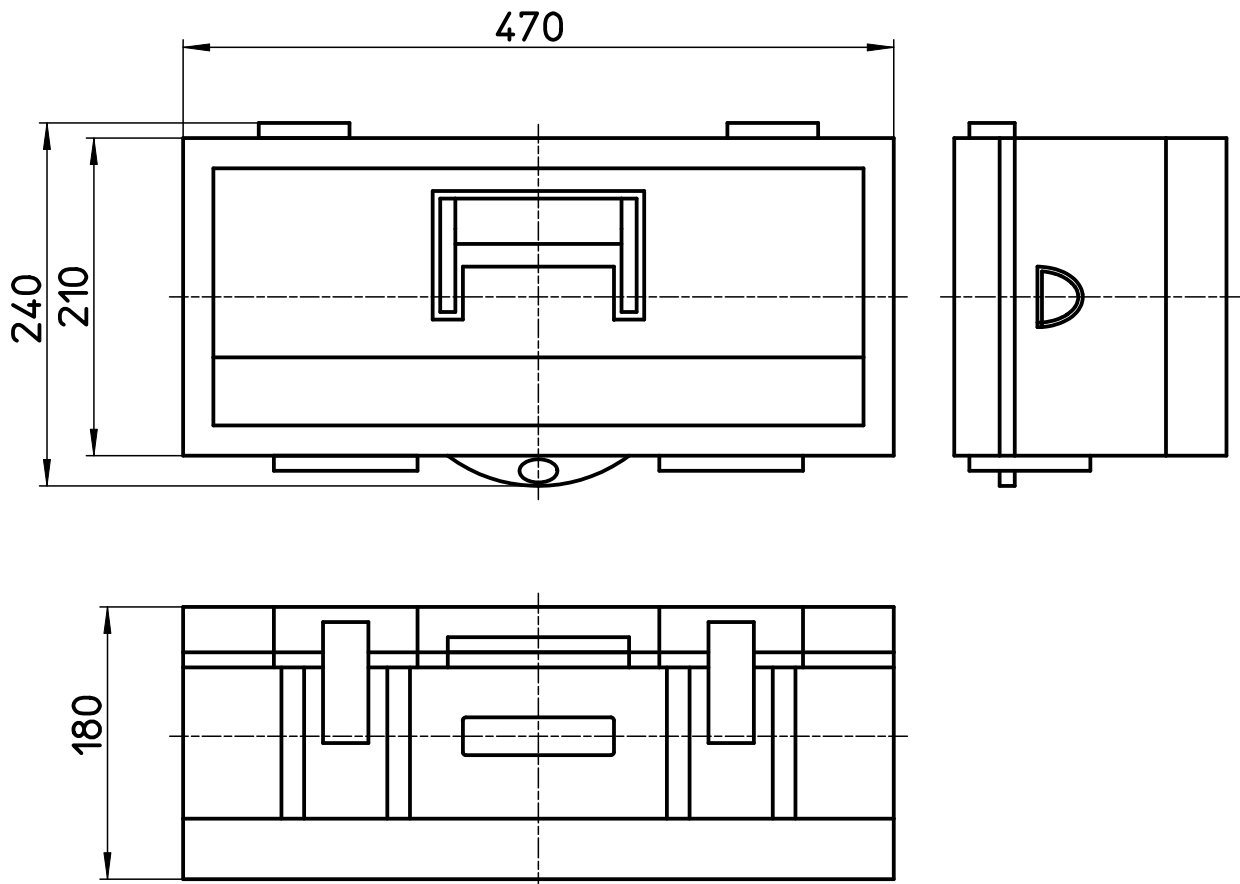

図番

備考

品名	水まわり修繕セット 水まわり修繕セット(寒冷地向)	尺度	承認	検図	製図	設計	第三角法
品番	R820S,R820KS	1:5	19・3・7	19・3・7	19・3・7	19・3・7	SANEI 株式会社