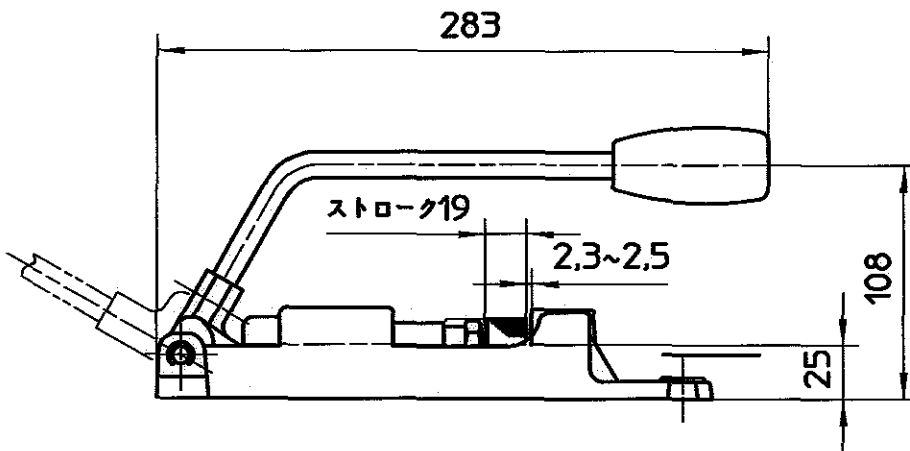

図番

備考

品名

巻ペンリーカン
ツバ出し機

品番

R832

尺度

1/3.5