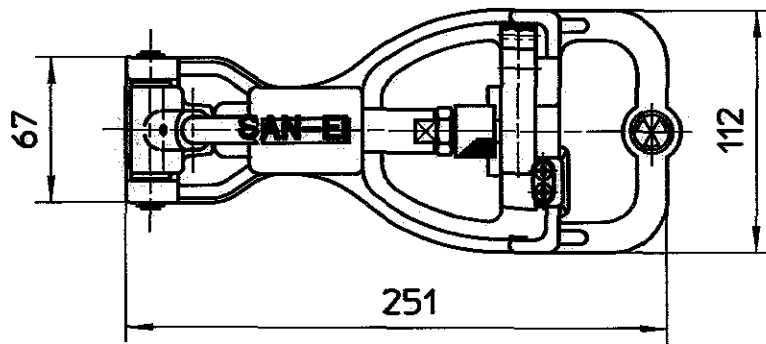

図番

備考

品名

巻ペンリーカン
ツバ出し機

品番

R832

尺度

1/3.5