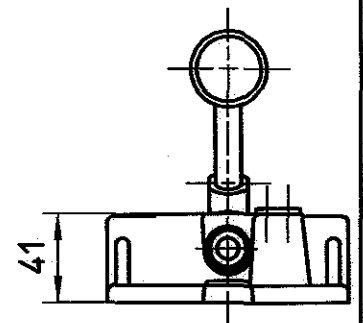

図番

備考

品名

巻ペンリーカン
ツバ出し機

品番

R832

尺度

1/3.5