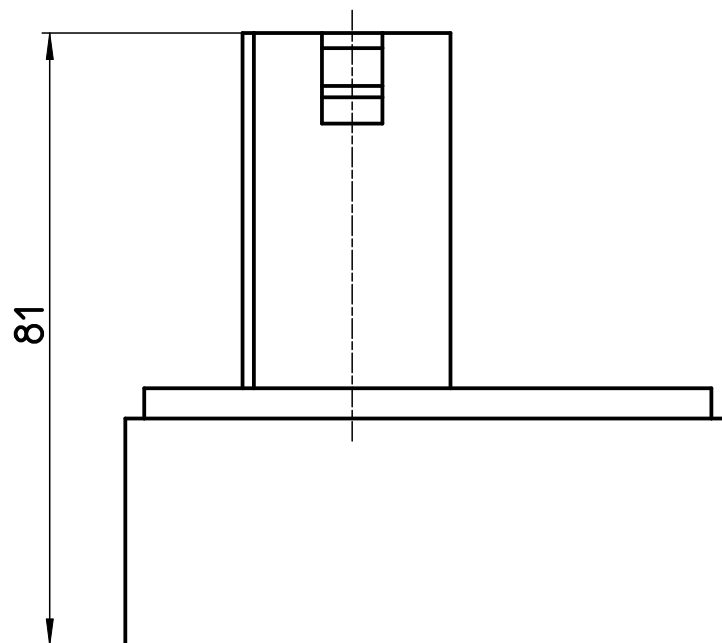

図番

備考

- 専用の電動カシメ工具(R8350)に使用すること。
- 電動カシメ工具(R8350)の取扱説明書に従い、正しくご使用ください。
- 製品材質：樹脂(PA6)

| | | | | | | | |
|----|---------------|-------|---------|---------|---------|--------|--|
| 品名 | 電動カシメ工具用バッテリー | 尺度 | 承認 | 検図 | 製図 | 設計 | 第三角法  |
| 品番 | R8350-2 | 1 : 1 | 12・6・13 | 12・6・13 | 12・6・13 | 08・3・6 | SANEI 株式会社 |