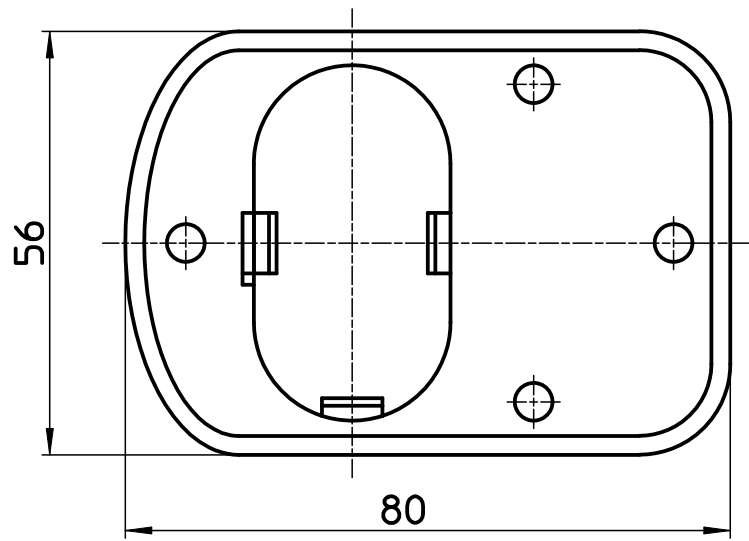

図番

備考

- 専用の電動カシメ工具(R8350)に使用すること。
- 電動カシメ工具(R8350)の取扱説明書に従い、正しくご使用ください。
- 製品材質：樹脂(PA6)

| | | | | | | | |
|----|---------------|-------|---------|---------|---------|--------|--|
| 品名 | 電動カシメ工具用バッテリー | 尺度 | 承認 | 検図 | 製図 | 設計 | 第三角法  |
| 品番 | R8350-2 | 1 : 1 | 12・6・13 | 12・6・13 | 12・6・13 | 08・3・6 | SANEI 株式会社 |