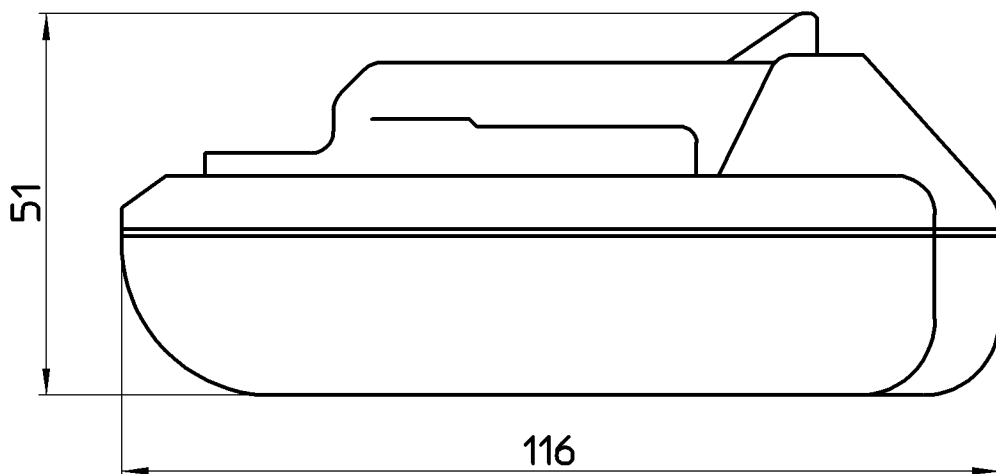

図番

備考

- 専用の電動カシメ工具(R83500)に使用すること。
- 電動カシメ工具(R83500)の取扱説明書に従い、正しくご使用ください。

品名	電動カシメ工具用 バッテリー	尺度	承認	検図	製図	設計	第三角法 
品番	R83500-2	1 : 1	安岡 20・3・9	中島 20・3・9	山本 20・3・9	山本 20・1・28	SANEI 株式会社