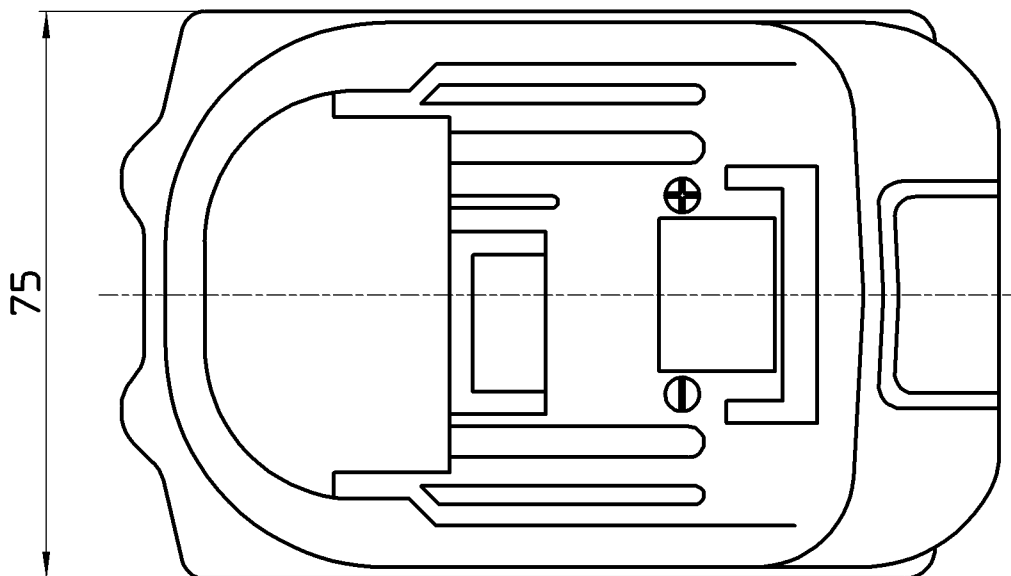

図番

備考

- 専用の電動カシメ工具(R83500)に使用すること。
- 電動カシメ工具(R83500)の取扱説明書に従い、正しくご使用ください。

品名	電動カシメ工具用 バッテリー	尺度	承認	検図	製図	設計	第三角法 
品番	R83500-2	1 : 1	安岡 20・3・9	中島 20・3・9	山本 20・3・9	山本 20・1・28	SANEI 株式会社