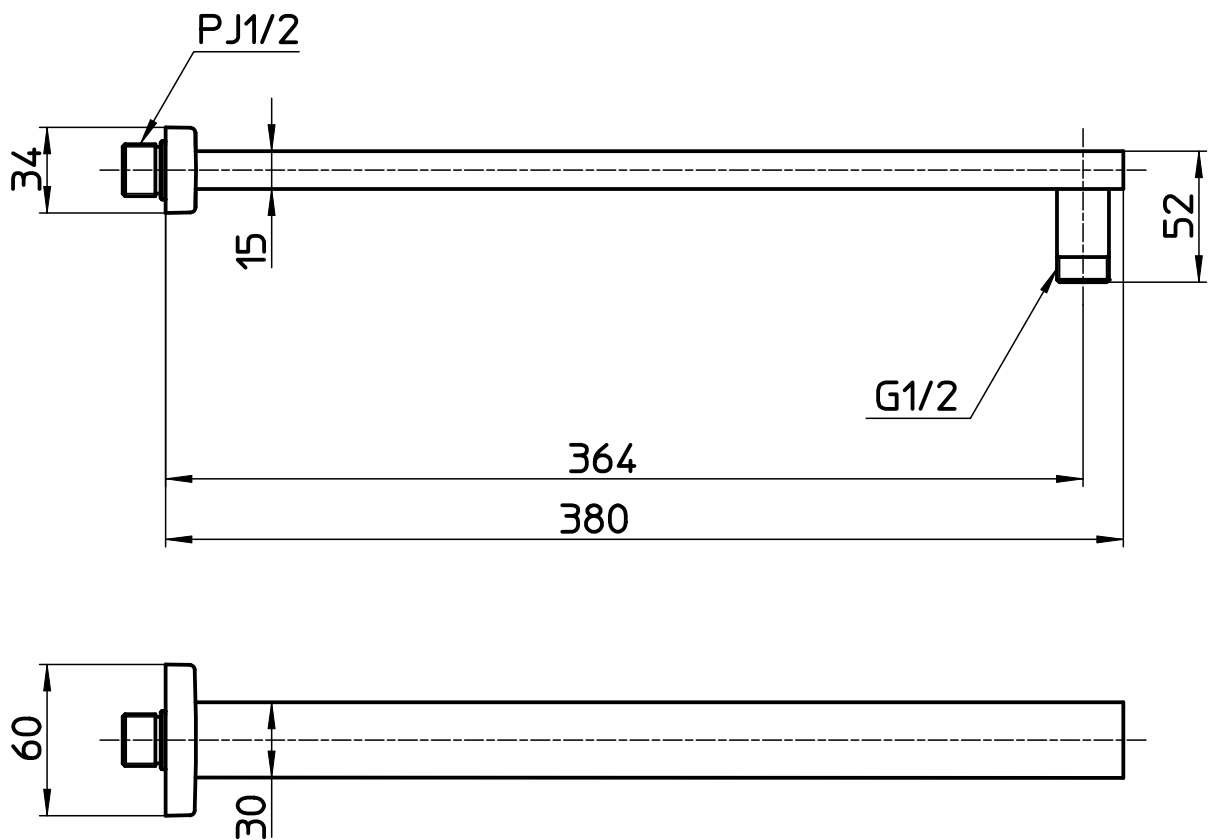

図番

| 品番            | 色       |
|---------------|---------|
| S104-63X1     | クロム     |
| S104-63X1-MDP | マットブラック |

備考

|    |               |     |         |         |        |         |            |
|----|---------------|-----|---------|---------|--------|---------|------------|
| 品名 | シャワーアーム       | 尺度  | 承認      | 検図      | 製図     | 担当      | 第三角法       |
| 品番 | S104-63X1-(色) | 1:3 | 20・1・10 | 20・1・10 | 20・1・9 | 12・2・24 | SANEI 株式会社 |