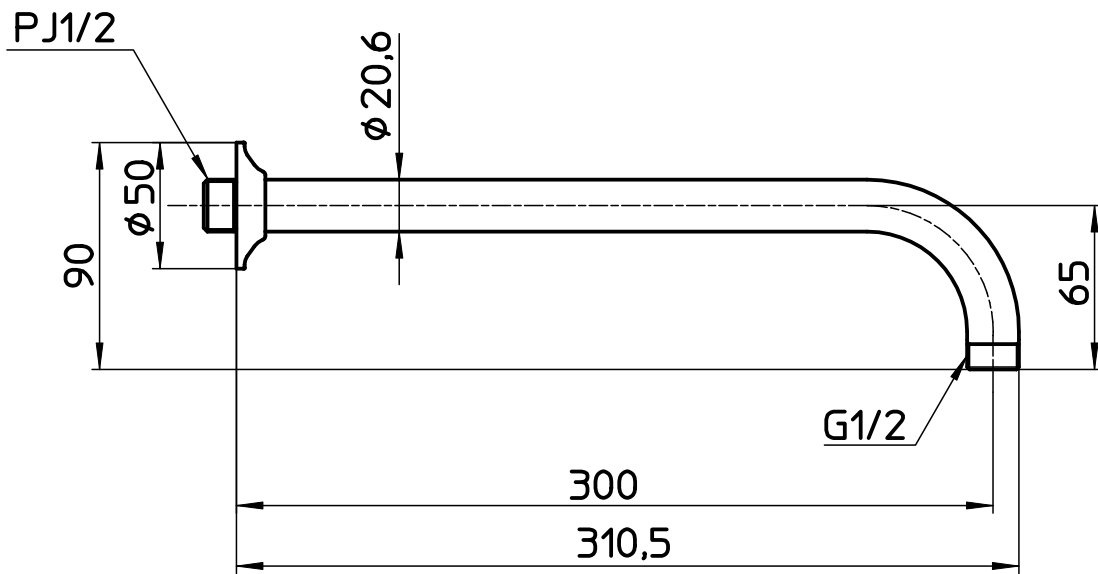

図番

品番	色
S104-63X2	クロム
S104-63X2-MDP	マットブラック

備考

品名	シャワーアーム	尺度	承認	検図	製図	担当	第三角法 
品番	S104-63X2-(色)	1 : 3	20・1・10	20・1・10	20・1・9	12・2・24	SANEI 株式会社