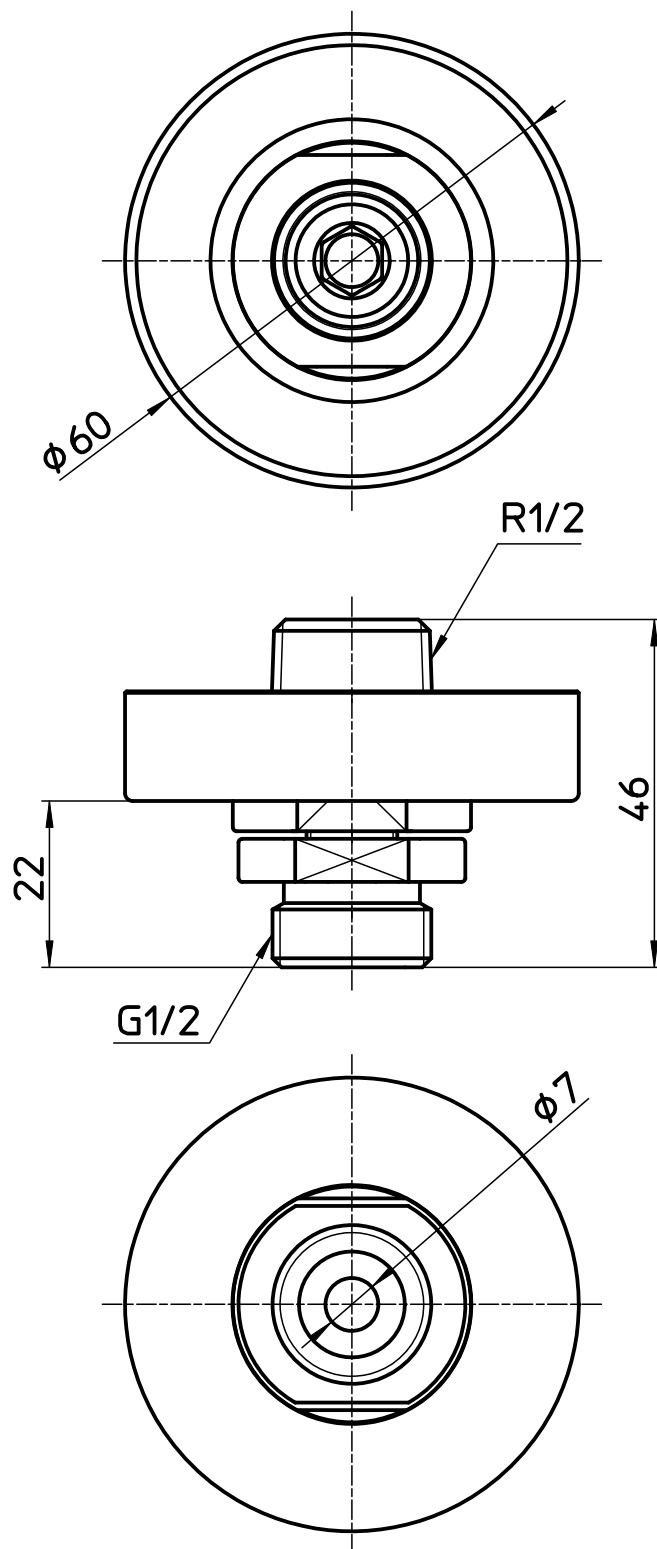

図番

品番	色
S200-1X	クロム
S200-1X-MDP	マットブラック

備考

品名	吊下げシャワー接続金具	尺度	承認	検図	製図	設計	第三角法
品番	S200-1X-(色)	1:1	20・2・12	20・2・12	20・2・12	20・2・12	SANEI 株式会社