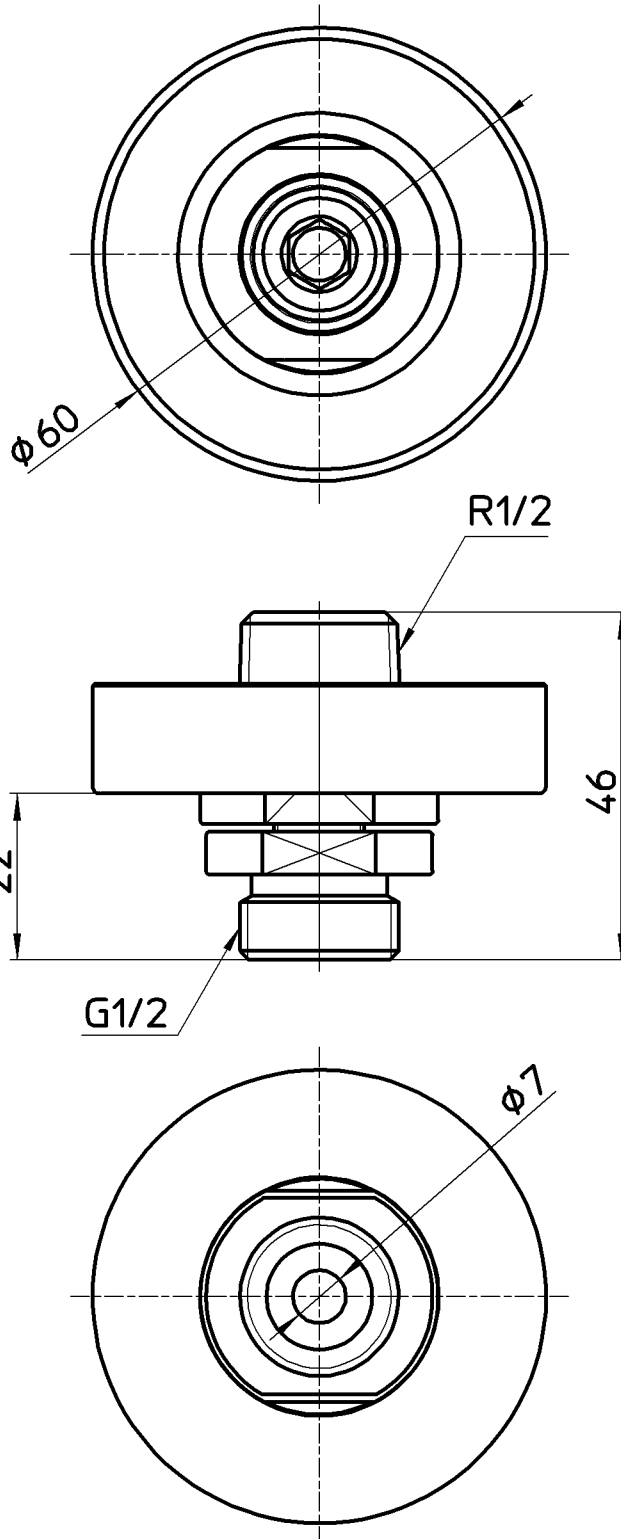

図番

品番	色
S200-1X	クロム
S200-1X-MDP	マットブラック

備考

品名	吊下げシャワー接続金具	尺度	承認	検図	製図	設計	第三角法
品番	S200-1X-(色)	1:1	安岡	上村	山田	安岡	SANEI 株式会社
			20・2・12	20・2・12	20・2・12	20・2・12	