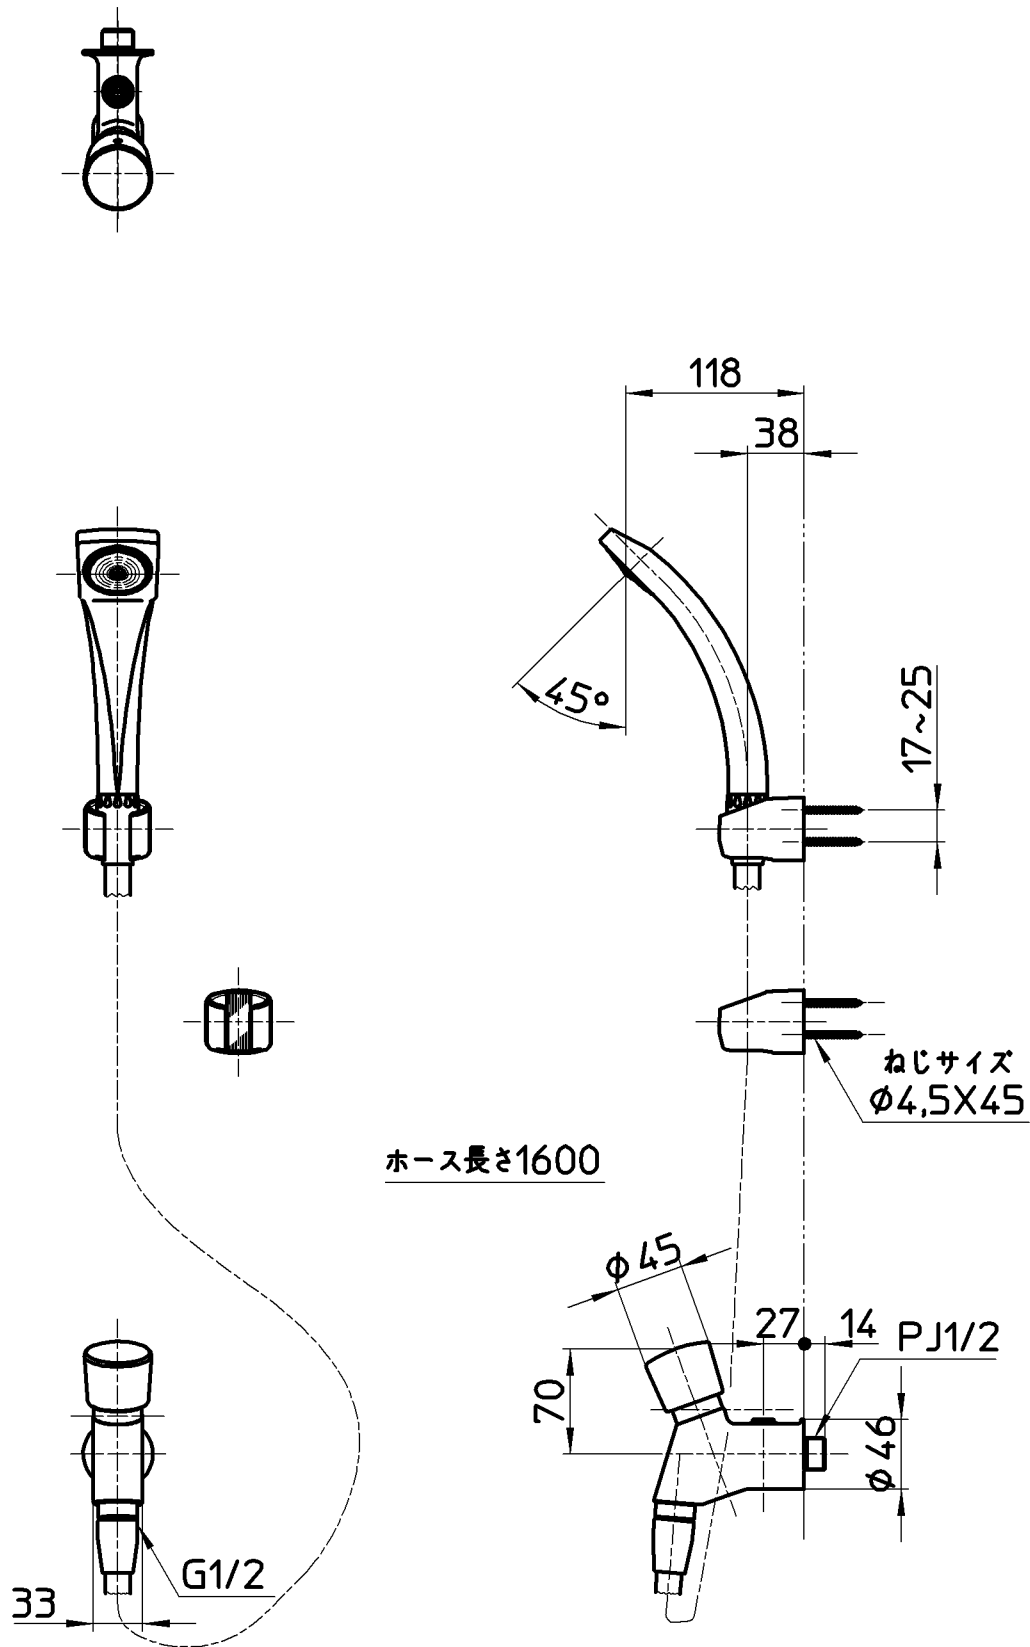

図番

備考 JIS

品名 自閉式ハンドシャワー

品番 S302C-6-13

尺度

1:5

承認

安岡

19・12・19

検図

上村

19・12・17

製図

川村

19・12・13

設計