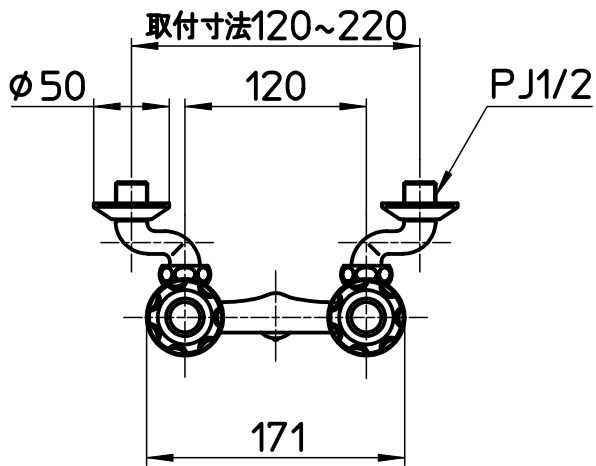

図番

ホース長さ1600

68リットル

備考 JIS

品名	ツールプシャワー混合栓 (共用形)	尺度	承認	検図	製図	設計	第三角法
品番	SK110-W-13	1:5	21・ 1・16	21・ 1・16	20・11・17	20・11・17	SANEI 株式会社