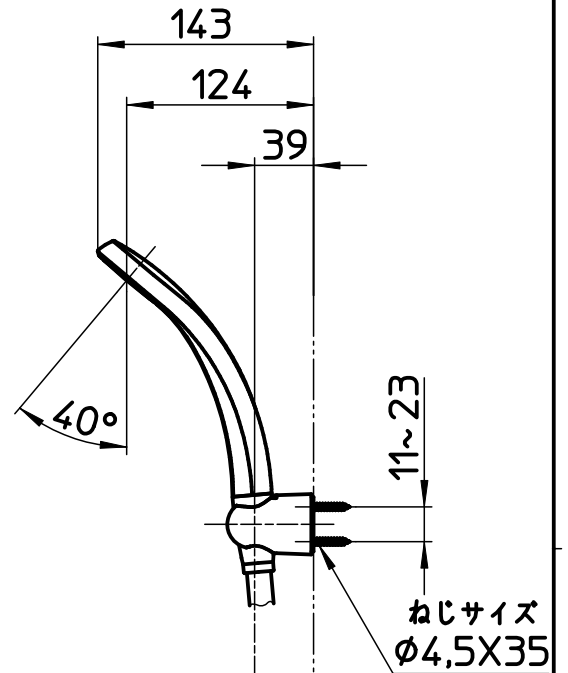

図番

ホース長さ1600

68リットル

備考 JIS

品名	ツールプシャワー混合栓 (共用形)	尺度	承認	検図	製図	設計	第三角法
品番	SK110-W-13	1:5	21・ 1・16	21・ 1・16	20・11・17	20・11・17	SANEI 株式会社