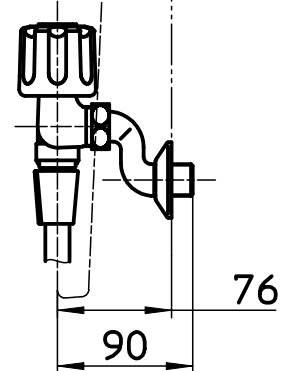

図番

ホース長さ1600

68リットル

備考 JIS

品名	ツールプシャワー混合栓 (共用形)	尺度	承認	検図	製図	設計	第三角法
品番	SK110-W-13	1:5	21・ 1・16	21・ 1・16	20・11・17	20・11・17	SANEI 株式会社