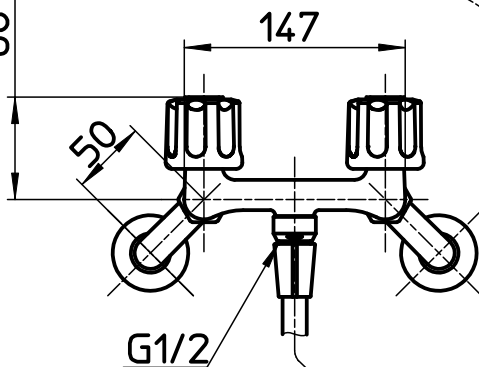

図番

ホース長さ1600

68リットル

備考 JIS

品名	ツールプシャワー混合栓 (共用形)	尺度	承認	検図	製図	設計	第三角法
品番	SK110-W-13	1:5	21・ 1・16	21・ 1・16	20・11・17	20・11・17	SANEI 株式会社