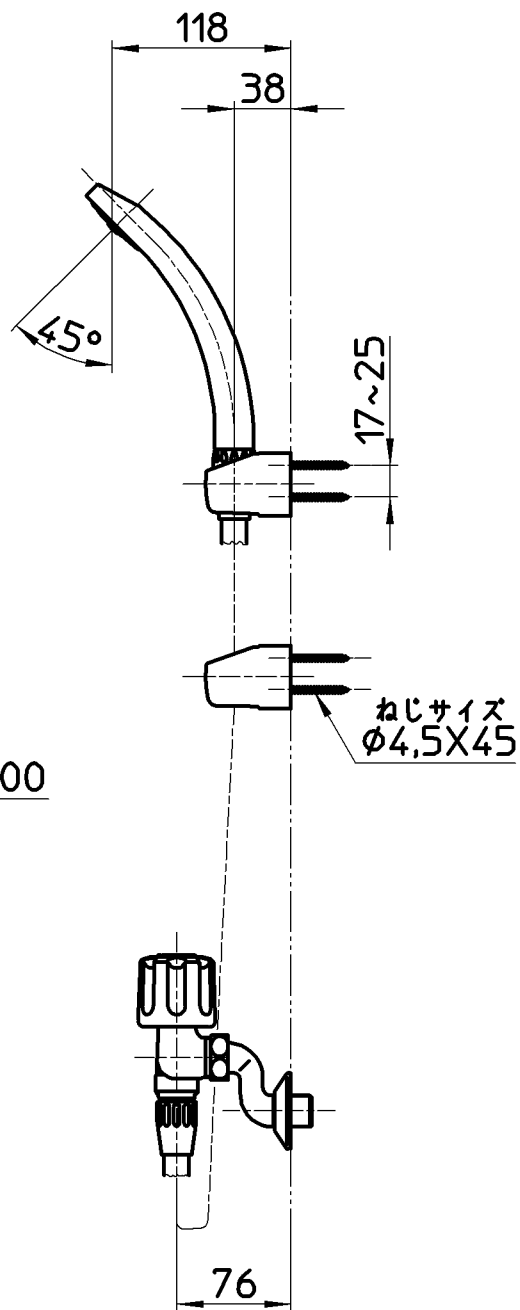

図番

68リフ15

ホース長さ1600

備考 JIS

品名 ツーバルブシャワー混合栓

尺度

承認

検図

製図

設計

第三角法

品番 SK110K-LH-13

1:5

宮本

上村

松山