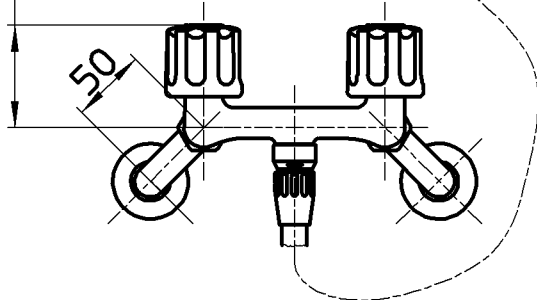

図番

68リフ15

ホース長さ1600

備考 JIS

品名 ツーバルブシャワー混合栓

尺度

承認

検図

製図

設計

第三角法

品番 SK110K-LH-13

1:5

宮本

上村

松山