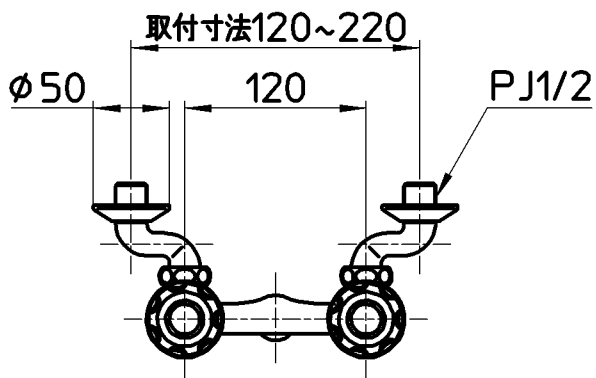

図番

68リフ15

ホース長さ1600

備考 JIS

品名 ツーバルブシャワー混合栓

尺度

承認

検図

製図

設計

第三角法

品番 SK110K-LH-13

1:5

宮本

上村

松山