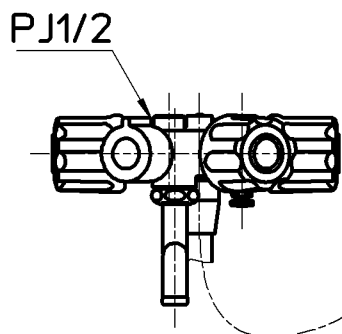

図番

ホース長さ1600

備考 吐水口は回転式(角度制限なし)

品名	ソーラシャワー水栓	尺度	承認	検図	製図	設計	第三角法
品番	SK1619-13	1:5	安岡	片岡	松山	中島	株式会社 三栄水栓製作所
			13・12・13	13・12・10	13・12・10	04・6・	