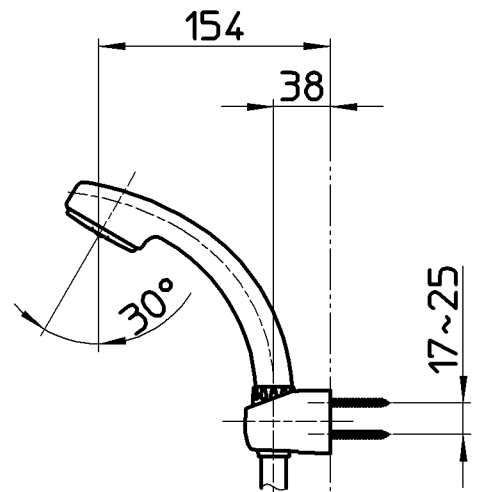

図番

ホース長さ1600

備考 吐水口は回転式(角度制限なし)

品名	ソーラシャワー水栓	尺度	承認	検図	製図	設計	第三角法
品番	SK1619-13	1:5	安岡	片岡	松山	中島	株式会社 三栄水栓製作所
			13・12・13	13・12・10	13・12・10	04・6・	