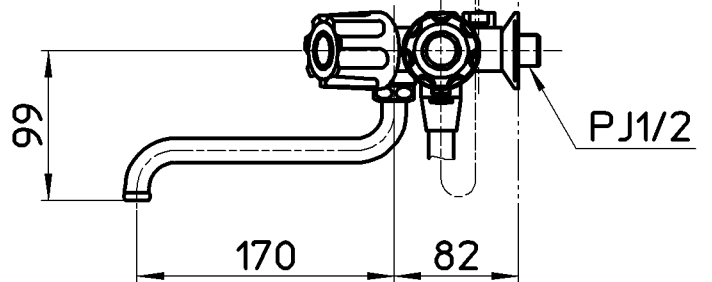

図番

ホース長さ1600

備考 吐水口は回転式(角度制限なし)

品名	ソーラシャワー水栓	尺度	承認	検図	製図	設計	第三角法
品番	SK1619-13	1:5	安岡	片岡	松山	中島	株式会社 三栄水栓製作所
			13・12・13	13・12・10	13・12・10	04・6・	