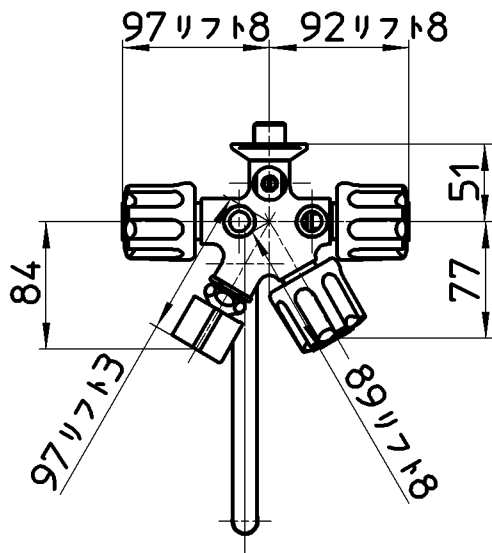

図番

ホース長さ1600

備考 吐水口は回転式(角度制限なし)

品名	ソーラシャワー水栓	尺度	承認	検図	製図	設計	第三角法
品番	SK1619-13	1:5	安岡	片岡	松山	中島	株式会社 三栄水栓製作所
			13・12・13	13・12・10	13・12・10	04・6・	