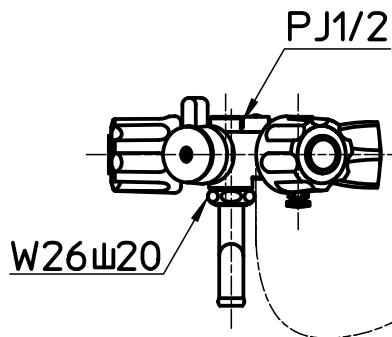

図番

ホース長さ1600

ねじサイズ  
φ4.5X35

備考 吐水口は回転式（角度制限なし）

品名	ソーラシャワー水栓	尺度	承認	検図	製図	設計	第三角法
品番	SK1619-W-13	1:5	21・3・15	21・3・15	21・3・4	21・3・4	SANEI 株式会社