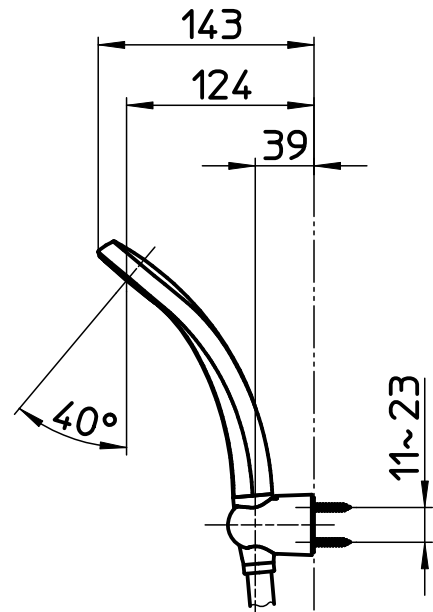

図番

ホース長さ1600

ねじサイズ  
φ4.5X35

備考 吐水口は回転式（角度制限なし）

品名	ソーラシャワー水栓	尺度	承認	検図	製図	設計	第三角法
品番	SK1619-W-13	1:5	21・3・15	21・3・15	21・3・4	21・3・4	SANEI 株式会社