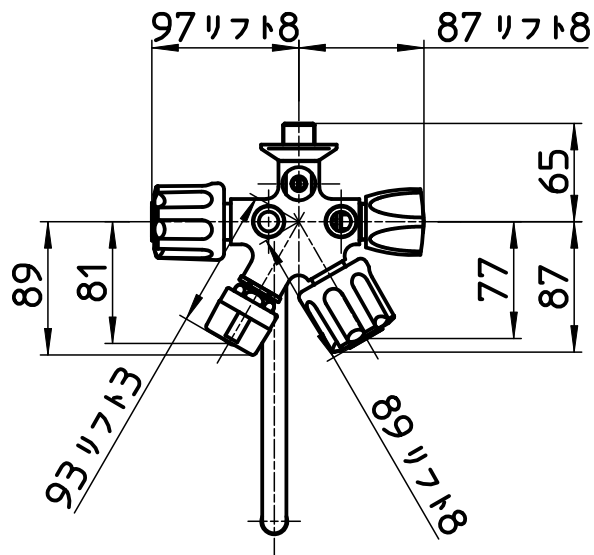

図番

ホース長さ1600

ねじサイズ  
φ4.5X35

備考 吐水口は回転式（角度制限なし）

品名	ソーラシャワー水栓	尺度	承認	検図	製図	設計	第三角法
品番	SK1619-W-13	1:5	21・3・15	21・3・15	21・3・4	21・3・4	SANEI 株式会社