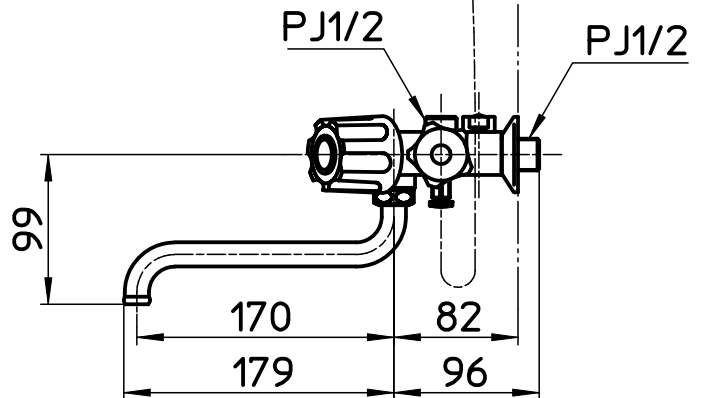

図番

ホース長さ1600

ねじサイズ  
φ4.5X35

備考 吐水口は回転式（角度制限なし）

品名	ソーラシャワー水栓	尺度	承認	検図	製図	設計	第三角法
品番	SK1619-W-13	1:5	21・3・15	21・3・15	21・3・4	21・3・4	SANEI 株式会社