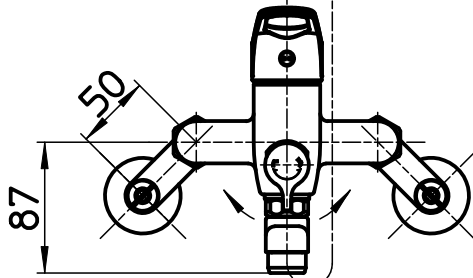

図番

ホース長さ1600

カラシシャワー M22X1,25

備考	JIS,吐水口は回転式(角度制限なし)						
品名	シングルシャワー-混合栓	尺度	承認	検図	製図	設計	第三角法
品番	SK170-S9L19	1:5	21・4・23	21・4・23	21・4・23	20・11・27	SANEI 株式会社