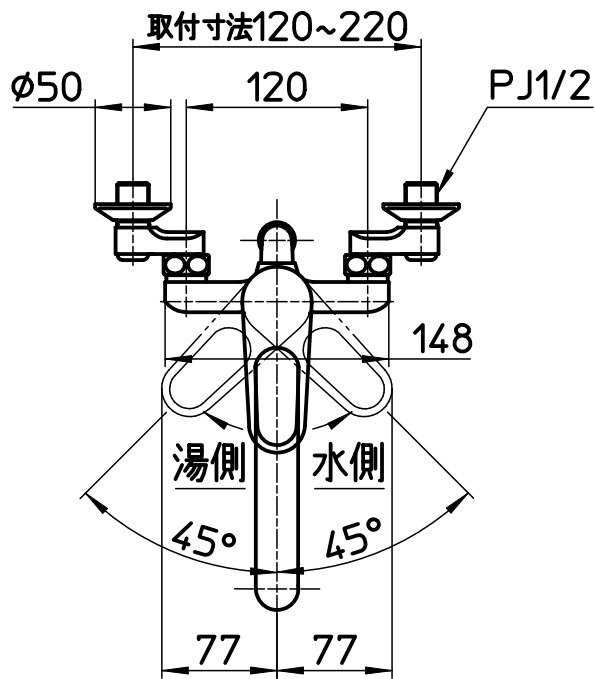

図番

ホース長さ1600

カラシシャワー M22X1,25

備考	JIS,吐水口は回転式(角度制限なし)						
品名	シングルシャワー-混合栓	尺度	承認	検図	製図	設計	第三角法
品番	SK170-S9L19	1:5	21・4・23	21・4・23	21・4・23	20・11・27	SANEI 株式会社