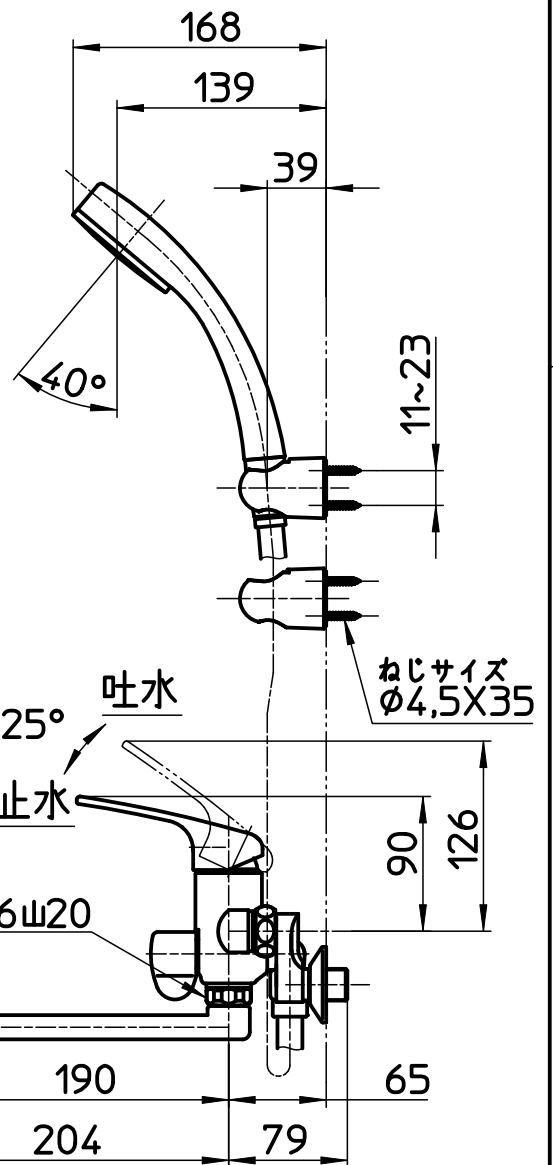

図番

ホース長さ1600

カラシシャワー M22X1,25

備考	JIS,吐水口は回転式(角度制限なし)						
品名	シングルシャワー-混合栓	尺度	承認	検図	製図	設計	第三角法
品番	SK170-S9L19	1:5	21・4・23	21・4・23	21・4・23	20・11・27	SANEI 株式会社