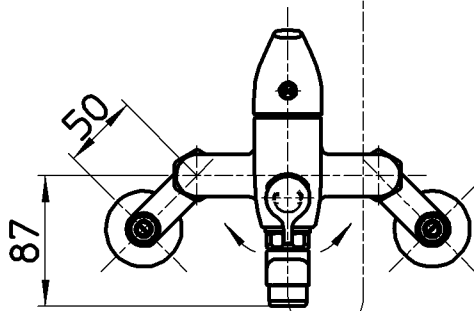

図番

ホース長さ1600

カラン シャワー M22X1,25

備考	JIS 吐水口は回転式(角度制限なし)						
品名	シングルシャワー混合栓	尺度	承認	検図	製図	設計	第三角法
品番	SK170K-LH-13	1:5	安岡 13・7・17	片岡 13・7・11	川村 13・7・8	片岡 05・11・	株式会社 三栄水栓製作所