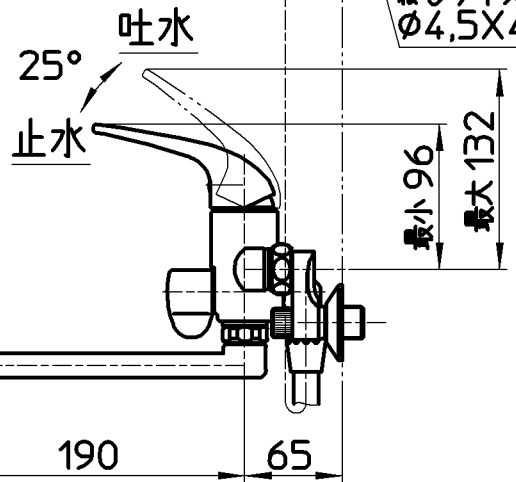

図番

ホース長さ1600

カラン シャワー M22X1,25

備考	JIS 吐水口は回転式(角度制限なし)						
品名	シングルシャワー混合栓	尺度	承認	検図	製図	設計	第三角法
品番	SK170K-LH-13	1:5	安岡 13・7・17	片岡 13・7・11	川村 13・7・8	片岡 05・11・	株式会社 三栄水栓製作所