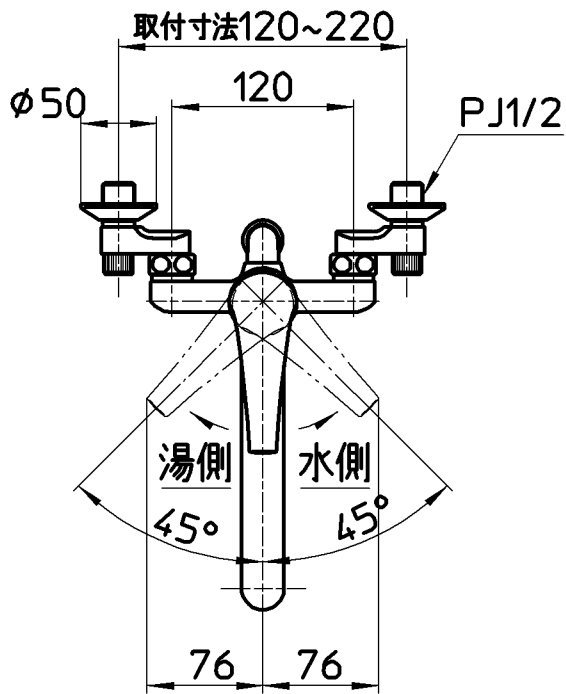

図番

ホース長さ1600

カラン シャワー M22X1,25

備考	JIS 吐水口は回転式(角度制限なし)						
品名	シングルシャワー混合栓	尺度	承認	検図	製図	設計	第三角法
品番	SK170K-LH-13	1:5	安岡 13・7・17	片岡 13・7・11	川村 13・7・8	片岡 05・11・	株式会社 三栄水栓製作所