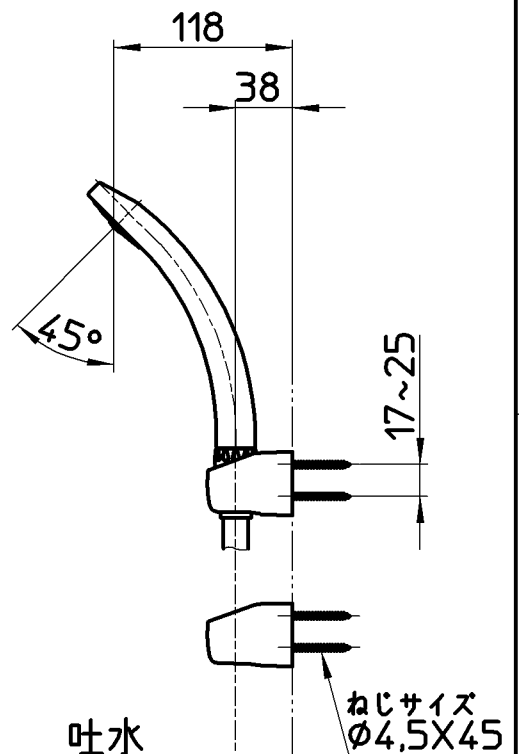

図番

ホース長さ1600

カラン シャワー M22X1,25

備考	JIS 吐水口は回転式(角度制限なし)						
品名	シングルシャワー混合栓	尺度	承認	検図	製図	設計	第三角法
品番	SK170K-LH-13	1:5	安岡 13・7・17	片岡 13・7・11	川村 13・7・8	片岡 05・11・	株式会社 三栄水栓製作所