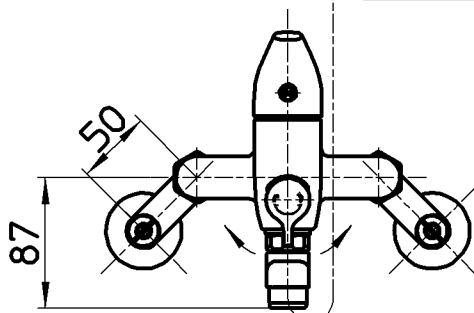

図番

ホース長さ1600

M22X1,25

備考	JIS 吐水口は回転式(角度制限なし)						
品名	シングルシャワー-混合栓	尺度	承認	検図	製図	設計	第三角法
品番	SK170S5-13	1:5	中島	上村	川村	上村	SANEI 株式会社
			19・4・15	19・4・12	19・4・10	19・4・10	