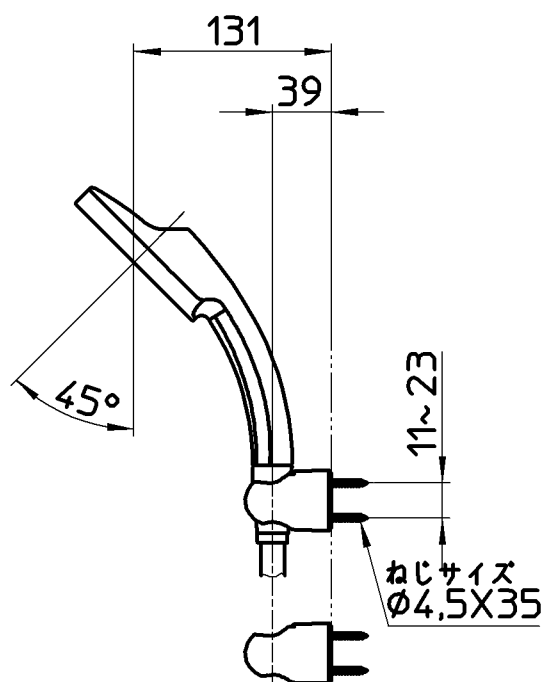

図番

ホース長さ1600

M22X1,25

備考	JIS 吐水口は回転式(角度制限なし)						
品名	シングルシャワー-混合栓	尺度	承認	検図	製図	設計	第三角法
品番	SK170S5-13	1:5	中島	上村	川村	上村	SANEI 株式会社
			19・4・15	19・4・12	19・4・10	19・4・10	