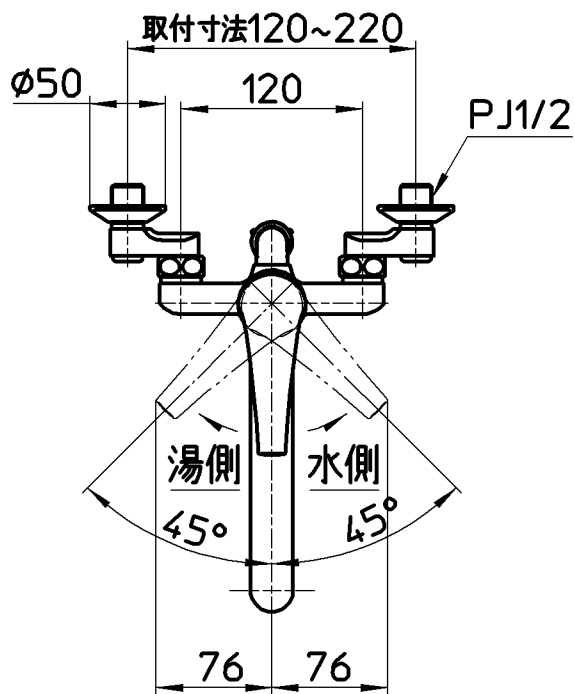

図番

ホース長さ1600

M22X1,25

備考	JIS 吐水口は回転式(角度制限なし)						
品名	シングルシャワー-混合栓	尺度	承認	検図	製図	設計	第三角法
品番	SK170S5-13	1:5	中島	上村	川村	上村	SANEI 株式会社
			19・4・15	19・4・12	19・4・10	19・4・10	