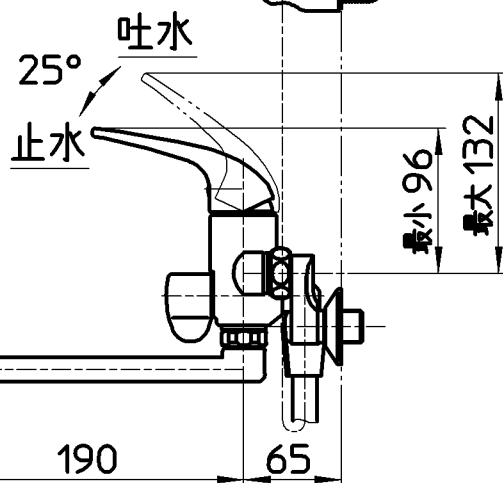

図番

ホース長さ1600

M22X1,25

備考	JIS 吐水口は回転式(角度制限なし)						
品名	シングルシャワー-混合栓	尺度	承認	検図	製図	設計	第三角法
品番	SK170S5-13	1:5	中島	上村	川村	上村	SANEI 株式会社
			19・4・15	19・4・12	19・4・10	19・4・10	