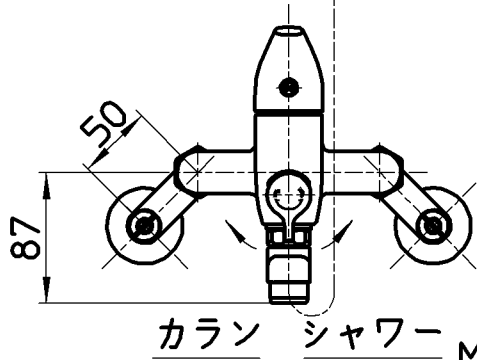

図番

ホース長さ1600

| | | | | | | | |
|----|------------------------|-----|----------------|----------------|----------------|--------------|--------------|
| 備考 | JIS 吐水口は回転式(角度制限なし) | | | | | | |
| 品名 | シングルシャワー-混合栓 | 尺度 | 承認 | 検図 | 製図 | 設計 | 第三角法 |
| 品番 | SK170S9-13 | 1:5 | 安岡 14・10・21 | 片岡 14・10・21 | 松山 14・10・21 | 片岡 09・3・5 | 株式会社 三栄水栓製作所 |