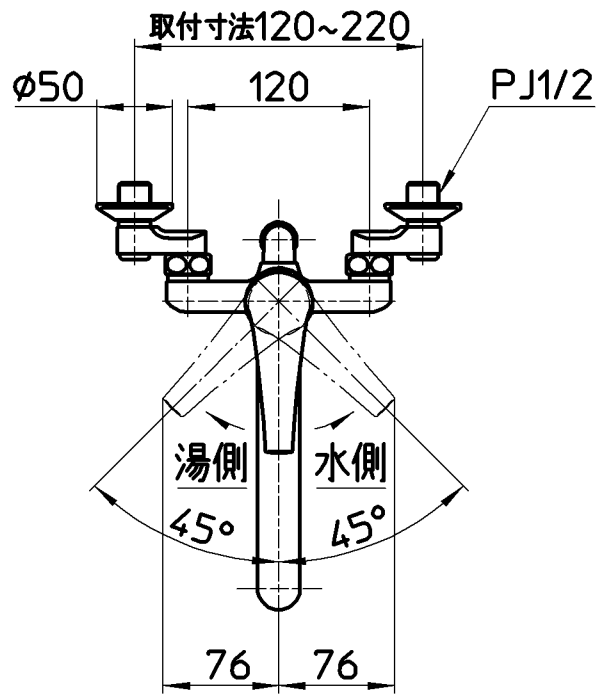

図番

ホース長さ1600

| | | | | | | | |
|----|------------------------|-----|----------------|----------------|----------------|--------------|--------------|
| 備考 | JIS 吐水口は回転式(角度制限なし) | | | | | | |
| 品名 | シングルシャワー-混合栓 | 尺度 | 承認 | 検図 | 製図 | 設計 | 第三角法 |
| 品番 | SK170S9-13 | 1:5 | 安岡 14・10・21 | 片岡 14・10・21 | 松山 14・10・21 | 片岡 09・3・5 | 株式会社 三栄水栓製作所 |