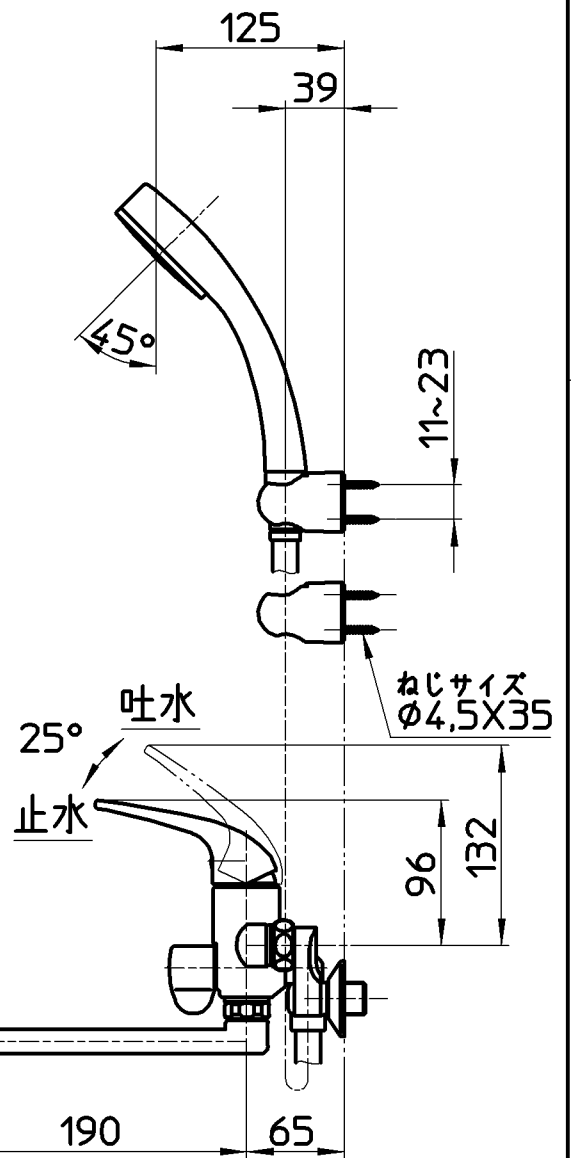

図番

ホース長さ1600

| | | | | | | | |
|----|------------------------|-----|----------------|----------------|----------------|--------------|--------------|
| 備考 | JIS 吐水口は回転式(角度制限なし) | | | | | | |
| 品名 | シングルシャワー-混合栓 | 尺度 | 承認 | 検図 | 製図 | 設計 | 第三角法 |
| 品番 | SK170S9-13 | 1:5 | 安岡 14・10・21 | 片岡 14・10・21 | 松山 14・10・21 | 片岡 09・3・5 | 株式会社 三栄水栓製作所 |