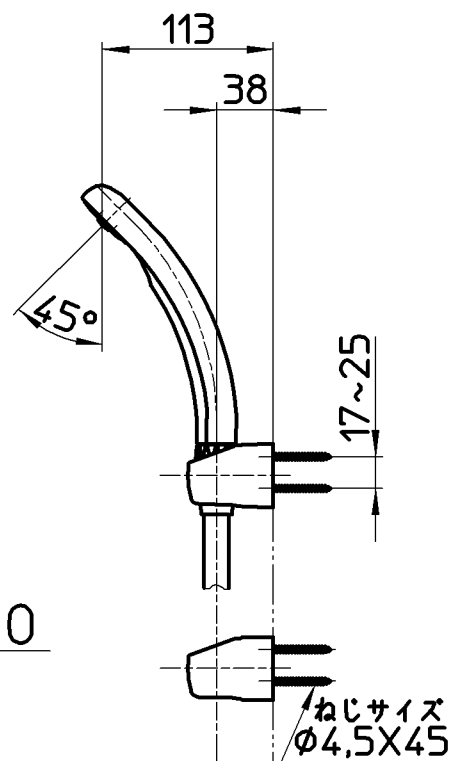

図番

ホース長さ1600

備考	JIS 吐水口は回転式(角度制限なし)						
品名	シングルシャワー-混合栓	尺度	承認	検図	製図	設計	第三角法
品番	SK1710-13	1:5	安岡	片岡	川村	井上	株式会社 三栄水栓製作所
			13・8・5	13・8・5	13・8・2	05・3・	