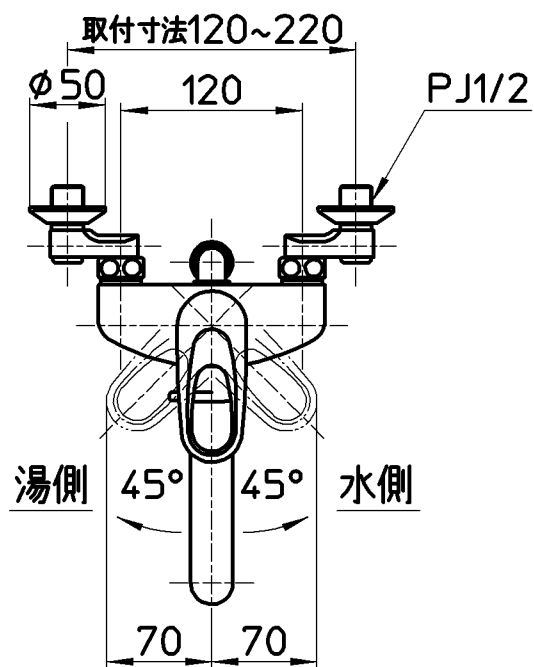

図番

ホース長さ1600

備考	JIS 吐水口は回転式(角度制限なし)						
品名	シングルシャワー-混合栓	尺度	承認	検図	製図	設計	第三角法
品番	SK1710-13	1:5	安岡	片岡	川村	井上	株式会社 三栄水栓製作所
			13・8・5	13・8・5	13・8・2	05・3・	