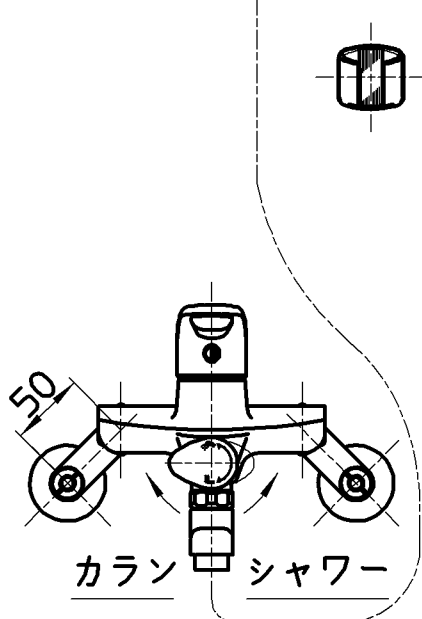

図番

ホース長さ1600

備考	JIS 吐水口は回転式(角度制限なし)						
品名	シングルシャワー-混合栓	尺度	承認	検図	製図	設計	第三角法
品番	SK1710-13	1:5	安岡	片岡	川村	井上	株式会社 三栄水栓製作所
			13・8・5	13・8・5	13・8・2	05・3・	