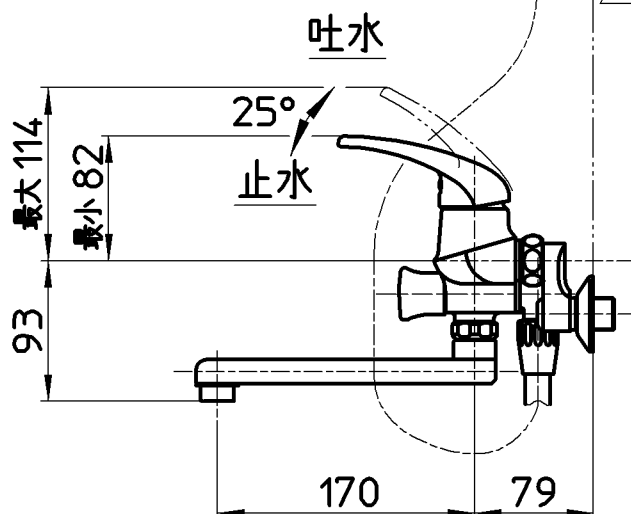

図番

ホース長さ1600

備考	JIS 吐水口は回転式(角度制限なし)						
品名	シングルシャワー-混合栓	尺度	承認	検図	製図	設計	第三角法
品番	SK1710-13	1:5	安岡	片岡	川村	井上	株式会社 三栄水栓製作所
			13・8・5	13・8・5	13・8・2	05・3・	