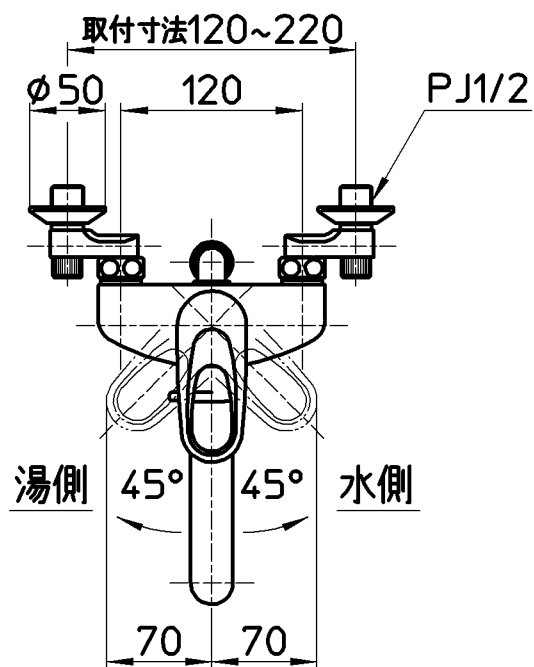

図番

ホース長さ1600

備考	JIS 吐水口は回転式(角度制限なし)						
品名	シングルシャワー-混合栓	尺度	承認	検図	製図	設計	第三角法
品番	SK1710K-13	1:5	安岡	片岡	川村	井上	株式会社 三栄水栓製作所
			13・8・5	13・8・5	13・8・2	05・3・	