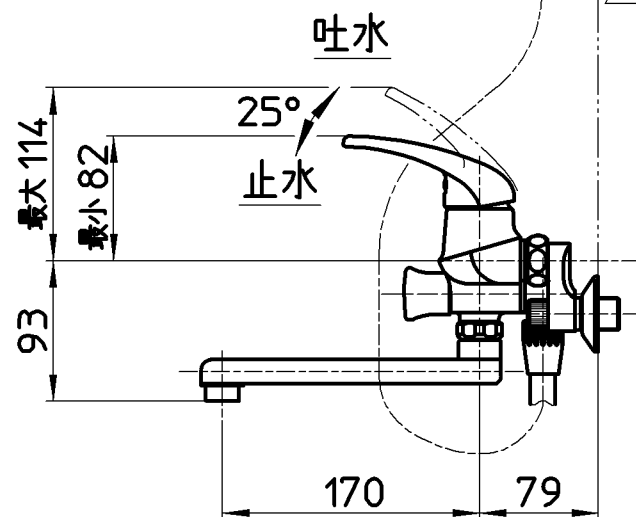

図番

ホース長さ1600

備考	JIS 吐水口は回転式(角度制限なし)						
品名	シングルシャワー-混合栓	尺度	承認	検図	製図	設計	第三角法
品番	SK1710K-13	1:5	安岡	片岡	川村	井上	株式会社 三栄水栓製作所
			13・8・5	13・8・5	13・8・2	05・3・	