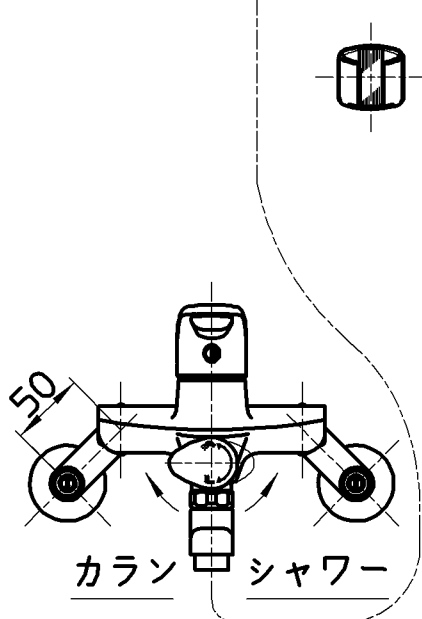

図番

ホース長さ1600

備考	JIS 吐水口は回転式(角度制限なし)						
品名	シングルシャワー-混合栓	尺度	承認	検図	製図	設計	第三角法
品番	SK1710K-13	1:5	安岡	片岡	川村	井上	株式会社 三栄水栓製作所
			13・8・5	13・8・5	13・8・2	05・3・	