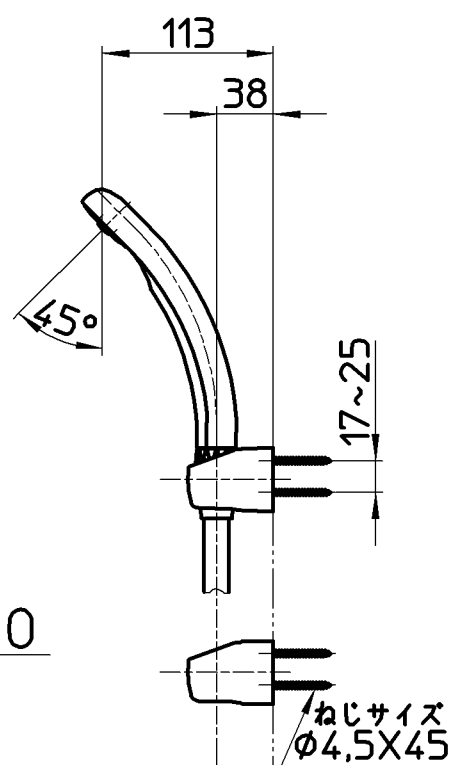

図番

ホース長さ1600

備考	JIS 吐水口は回転式(角度制限なし)						
品名	シングルシャワー-混合栓	尺度	承認	検図	製図	設計	第三角法
品番	SK1710K-13	1:5	安岡	片岡	川村	井上	株式会社 三栄水栓製作所
			13・8・5	13・8・5	13・8・2	05・3・	