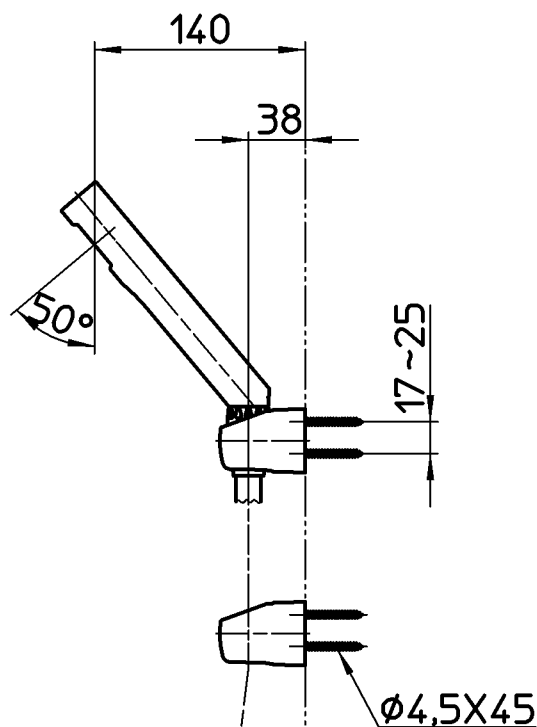

図番

シャワヘッド	シャワホース	シャワ掛具
S395-80X-LH	S30-87TX-LH	S32-85-LH(2個)

ホース長さ1600

備考 JIS
吐水口は回転式(角度制限なし)

品名	シングルシャワ混合栓	尺度	承認	検図	製図	設計	第三角法				
品番	SK175D	1:5	中島	上村	蔵下	安岡					
							07・7・30	07・7・30	07・7・26	01・1・	株式会社 三栄水栓製作所