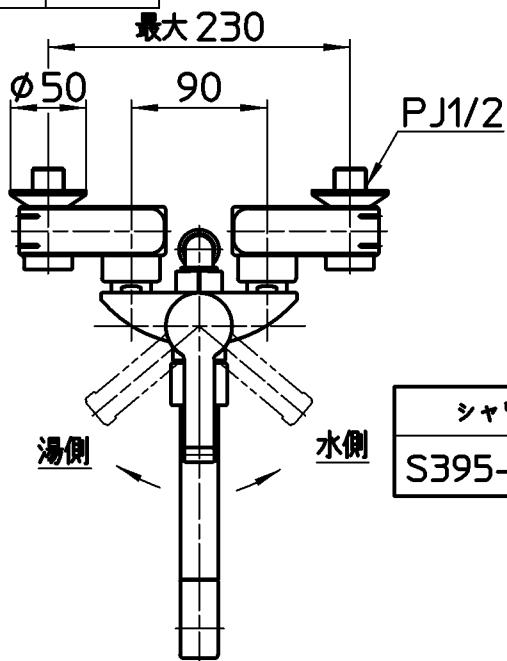

図番

シャワヘッド	シャワホース	シャワ掛具
S395-80X-LH	S30-87TX-LH	S32-85-LH(2個)

ホース長さ1600

備考 JIS
吐水口は回転式(角度制限なし)

品名	シングルシャワ混合栓	尺度	承認	検図	製図	設計	第三角法				
品番	SK175D	1:5	中島	上村	蔵下	安岡					
							07・7・30	07・7・30	07・7・26	01・1・	株式会社 三栄水栓製作所