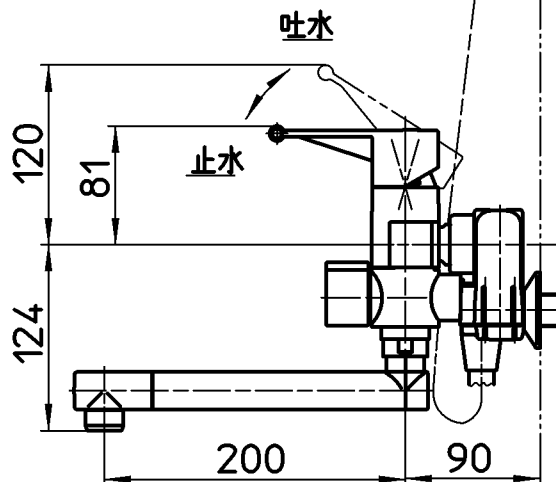

図番

シャワヘッド	シャワホース	シャワ掛具
S395-80X-LH	S30-87TX-LH	S32-85-LH(2個)

ホース長さ1600

備考 JIS
吐水口は回転式(角度制限なし)

品名	シングルシャワ混合栓	尺度	承認	検図	製図	設計	第三角法				
品番	SK175D	1:5	中島	上村	蔵下	安岡					
							07・7・30	07・7・30	07・7・26	01・1・	株式会社 三栄水栓製作所